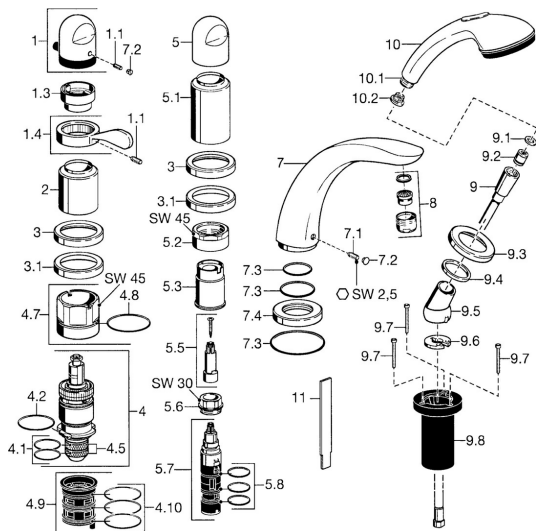

EAN: 4015474048706
static.hansa.com/5317203590

Reserveonderdelen

SP53172035

	Naam	Code
1	Temperatuur hendel Chroom Stopgezet	59910152
1.1	Schroef, M6x6	59912330
1.3	Temperature adjustment limiter Chroom	59906355
1.4	Hendel Chroom	59905722
2	Kap Chroom Stopgezet	59912327
3	Afdekplaat Chroom Stopgezet	59912256
3.1	Afdekplaat Chroom	59912259
4	Thermostaat/binnenwerk, G1/2	59904501
4.1	O-ring, d 27x2	59901532
4.2	O-ring, 35x2.5	59905020
4.5	Filter sproeier, 0.16 mm Stopgezet	59905036
4.7	Schroefoog, M52x1, SW 50	59911516
4.8	O-ring, 50.52x1.78	59906841
4.9	Adapter	59911514
4.10	O-ring, d 40x2	59911507
5	Hendel Chroom	59912262
5.1	Kap Chroom Stopgezet	59912308
5.1	Kap Goud Stopgezet	59912309
5.2	Schroefoog, M42x1, SW45 Stopgezet	59912321
5.3	Borgring Stopgezet	59912320
5.5	Spindel Stopgezet	59912319
5.6	Schroefoog, M32x1.5	59911898
5.7	Omsteller	59912269
5.8	O-ring, d 24x2	59911835
7	Uitloop, L=240 Chroom	59912273
7	Uitloop, L=185 Chroom	59912270
7.1	Schroef, M6x16, SW 2.5	59910120
7.2	Binnendeel temperatuurhendel Chroom	59911840
7.3	Dichting	59912276
7.4	Afdekplaat Chroom	59912278
8	Mousseur, M28x1 D Chroom	59907198
9	Doucheslang, L=1750, G1/2-M12x1 Chroom	59912281
9.1	Afdichtring, d 21x12x2	59912304
9.2	Terugslagklep	59905714
9.3	Afdekplaat, M70x1 Chroom	59912287
9.4	Glijring wit	59912286
9.5	Houder Chroom	59912282
9.6	[DU3238]	59912337
9.7	Schroef, M4x45	59912291
9.8	Doorvoernippel	59912290
10	Handdouche Chroom Stopgezet	04320100
10	Handdouche Chroom/Goud Stopgezet	599043390
10.1	Koppelstuk flexibel, G1/2 Stopgezet	59912237
10.2	Filter sproeier	59906859
11	Instrument Stopgezet	59912277