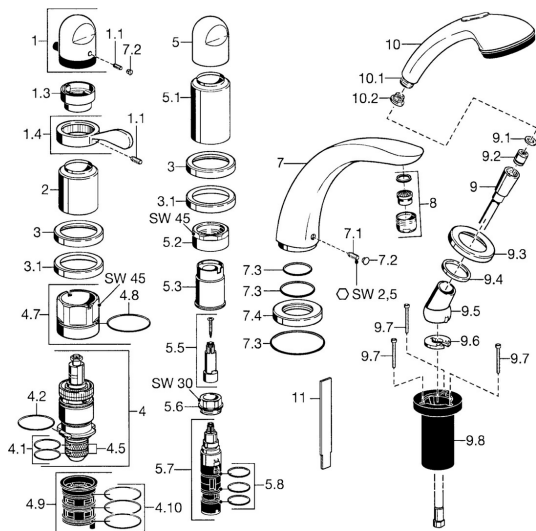

EAN: 4015474048706
static.hansa.com/5317203590

Pièces de rechange

SP53172035

	Nom		Code
1	Croissillon réglage de température Chrome	Arrêté	59910152
1.1	Vis, M6x6		59912330
1.3	Temperature adjustment limiter Chrome		59906355
1.4	Levier Chrome		59905722
2	Chape Chrome	Arrêté	59912327
3	Rosaces Chrome	Arrêté	59912256
3.1	Rosaces Chrome		59912259
4	Cartouche thermostatique, G1/2		59904501
4.1	Joint, d 27x2		59901532
4.2	Joint, 35x2.5		59905020
4.5	Tête de douchette, 0.16 mm	Arrêté	59905036
4.7	Vis Loop, M52x1, SW 50		59911516
4.8	Joint, 50.52x1.78		59906841
4.9	Adaptateur		59911514
4.10	Joint, d 40x2		59911507
5	Levier Chrome		59912262
5.1	Chape Chrome	Arrêté	59912308
5.1	Chape Or	Arrêté	59912309
5.2	Vis Loop, M42x1, SW45	Arrêté	59912321
5.3	Joint	Arrêté	59912320
5.5	Broche	Arrêté	59912319
5.6	Vis Loop, M32x1.5		59911898
5.7	Inverseur		59912269
5.8	Joint torique, d 24x2		59911835
7	Bec, L=240 Chrome		59912273
7	Bec, L=185 Chrome		59912270
7.1	Vis, M6x16, SW 2.5		59910120
7.2	Butée de réglage Chrome		59911840
7.3	Set de fixation pour bec		59912276
7.4	Rosaces Chrome		59912278
8	Aérateur, M28x1 D Chrome		59907198
9	Flexible, L=1750, G1/2-M12x1 Chrome		59912281
9.1	L'anneau d'étanchéité, d 21x12x2		59912304
9.2	Clapet anti-retour		59905714
9.3	Rosaces, M70x1 Chrome		59912287
9.4	Bague glissante		59912286
9.5	Titulaire Chrome		59912282
9.6	Disk		59912337
9.7	Vis, M4x45		59912291
9.8	Passage tablette		59912290
10	Douchette Chrome	Arrêté	04320100
10	Douchette Chrome/or	Arrêté	599043390
10.1	Raccord tuyau, G1/2	Arrêté	59912237
10.2	Tête de douchette		59906859
11	Outil	Arrêté	59912277