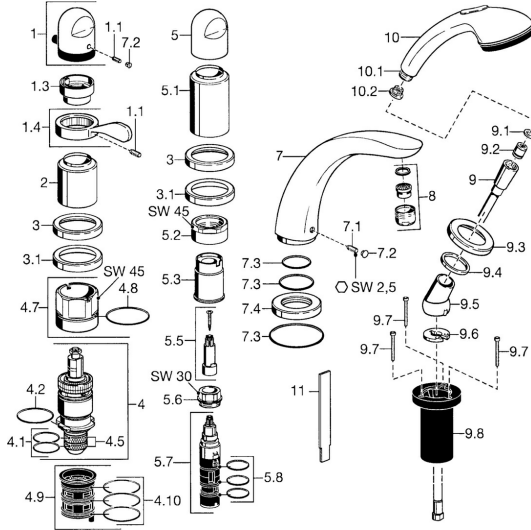

EAN: 4015474048706
static.hansa.com/5317203590

Ersatzteile

SP53172035

	Name	Art.-Nr.
1	Temperatur-Wählgriff Chrom Ausgelaufen	59910152
1.1	Schraube, M6x6	59912330
1.3	Temperatur-Anschlagring Chrom	59906355
1.4	Hebel Chrom	59905722
2	Abdeckkappe Chrom Ausgelaufen	59912327
3	Rosette Chrom Ausgelaufen	59912256
3.1	Rosette Chrom	59912259
4	Thermostatkartusche, G1/2	59904501
4.1	O-Ring, d 27x2	59901532
4.2	O-Ring, 35x2,5	59905020
4.5	Sieb, 0.16 mm Ausgelaufen	59905036
4.7	Ringschraube, M52x1, SW 50	59911516
4.8	O-Ring, 50.52x1.78	59906841
4.9	Adapter	59911514
4.10	O-Ring, d 40x2	59911507
5	Griff Chrom	59912262
5.1	Abdeckkappe Chrom Ausgelaufen	59912308
5.1	Abdeckkappe Gold Ausgelaufen	59912309
5.2	Ringschraube, M42x1, SW45 Ausgelaufen	59912321
5.3	Haltering Ausgelaufen	59912320
5.5	Spindel Ausgelaufen	59912319
5.6	Ringschraube, M32x1.5	59911898
5.7	Umstellung	59912269
5.8	O-Ringsatz, d 24x2	59911835
7	Auslauf, L=240 Chrom	59912273
7	Auslauf, L=185 Chrom	59912270
7.1	Schraube, M6x16, SW 2.5	59910120
7.2	Abdeckstopfen Chrom	59911840
7.3	Dichtungskit	59912276
7.4	Rosette Chrom	59912278
8	Luftsprudler, M28x1 D Chrom	59907198
9	Brauseschlauch, L=1750, G1/2-M12x1 Chrom	59912281
9.1	Dichtungsring, d 21x12x2	59912304
9.2	Rückschlagventil	59905714
9.3	Rosette, M70x1 Chrom	59912287
9.4	Gleitring	59912286
9.5	Halter Chrom	59912282
9.6	Scheibe	59912337
9.7	Schraube, M4x45	59912291
9.8	Schlauchdurchführung	59912290
10	Handbrause Chrom Ausgelaufen	04320100
10	Handbrause Chrom/Gold Ausgelaufen	599043390
10.1	Schlauchanschluß, G1/2 Ausgelaufen	59912237
10.2	Sieb	59906859
11	Werkzeuge Ausgelaufen	59912277