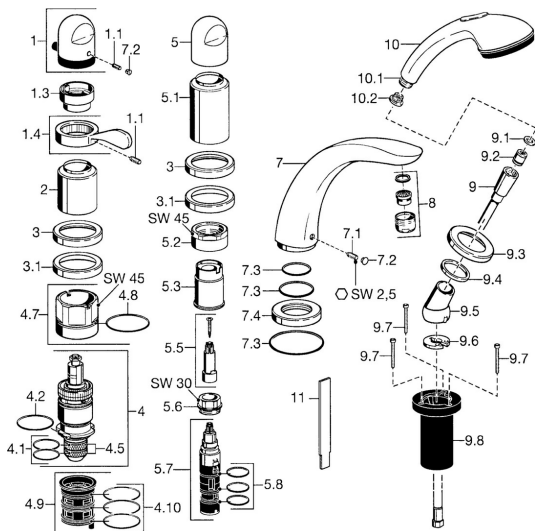

### SP53172035

|      | Název   | Kód       |
|------|---|-----------|
| 1    | Ovladač regulátoru teploty Chrom <b>Ukončeno</b>    | 59910152  |
| 1.1  | Šroub, M6x6   | 59912330  |
| 1.3  | Temperature adjustment limiter Chrom                | 59906355  |
| 1.4  | Páka Chrom  | 59905722  |
| 2    | Krytka Chrom <b>Ukončeno</b>                        | 59912327  |
| 3    | Kryt příruby Chrom <b>Ukončeno</b>                  | 59912256  |
| 3.1  | Kryt příruby Chrom                                  | 59912259  |
| 4    | Termoelement/Kartuše, G1/2                          | 59904501  |
| 4.1  | O-kroužek, d 27x2                                   | 59901532  |
| 4.2  | O-kroužek, 35x2.5                                   | 59905020  |
| 4.5  | Filtr, 0.16 mm <b>Ukončeno</b>                      | 59905036  |
| 4.7  | Oční šroub, M52x1, SW 50                            | 59911516  |
| 4.8  | O-kroužek, 50.52x1.78                               | 59906841  |
| 4.9  | Adaptér   | 59911514  |
| 4.10 | O-kroužek, d 40x2                                   | 59911507  |
| 5    | Ovládací páka Chrom                                 | 59912262  |
| 5.1  | Krytka Chrom <b>Ukončeno</b>                        | 59912308  |
| 5.1  | Krytka Zlatá <b>Ukončeno</b>                        | 59912309  |
| 5.2  | Oční šroub, M42x1, SW45 <b>Ukončeno</b>             | 59912321  |
| 5.3  | Těsnící kroužek <b>Ukončeno</b>                     | 59912320  |
| 5.5  | Vřetena <b>Ukončeno</b>                             | 59912319  |
| 5.6  | Oční šroub, M32x1.5                                 | 59911898  |
| 5.7  | Přepínač  | 59912269  |
| 5.8  | O-kroužek, d 24x2                                   | 59911835  |
| 7    | Výtokové rameno, L=240 Chrom                        | 59912273  |
| 7    | Výtokové rameno, L=185 Chrom                        | 59912270  |
| 7.1  | Šroub, M6x16, SW 2.5                                | 59910120  |
| 7.2  | Vymezovací vložka Chrom                             | 59911840  |
| 7.3  | Těsnící sada  | 59912276  |
| 7.4  | Kryt příruby Chrom                                  | 59912278  |
| 8    | Aerator, M28x1 D Chrom                              | 59907198  |
| 9    | Sprchová hadice, L=1750, G1/2-M12x1 Chrom           | 59912281  |
| 9.1  | Těsnící kroužek, d 21x12x2                          | 59912304  |
| 9.2  | Zpětný ventil                                       | 59905714  |
| 9.3  | Kryt příruby, M70x1 Chrom                           | 59912287  |
| 9.4  | Kroužek   | 59912286  |
| 9.5  | Držák Chrom   | 59912282  |
| 9.6  | [CZ3238]  | 59912337  |
| 9.7  | Šroub, M4x45  | 59912291  |
| 9.8  | Průchodka   | 59912290  |
| 10   | Ruční sprcha Chrom <b>Ukončeno</b>                  | 04320100  |
| 10   | Ruční sprcha Chrom/Zlatá <b>Ukončeno</b>            | 599043390 |
| 10.1 | Šroubení pro připojení hadice, G1/2 <b>Ukončeno</b> | 59912237  |
| 10.2 | Filtr   | 59906859  |
| 11   | Nástroj <b>Ukončeno</b>                             | 59912277  |