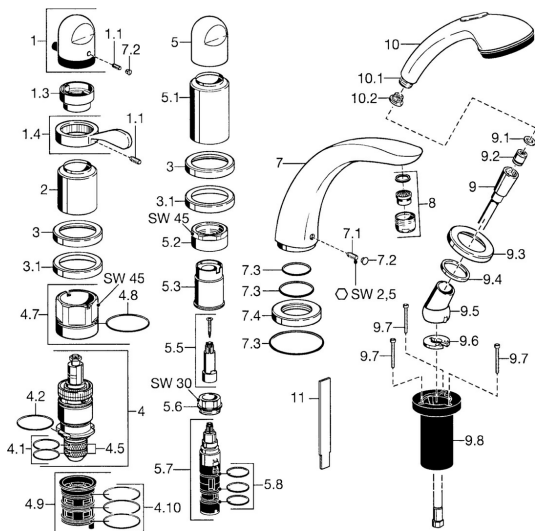

EAN: 4015474047976
static.hansa.com/53172035

Náhradné diely

SP53172035

	Názov	Kód
1	Rukoväť regulátora teploty Chróm Ukončené	59910152
1.1	Skrutka, M6x6	59912330
1.3	Temperature adjustment limiter Chróm	59906355
1.4	Ovládacia rukoväť Chróm	59905722
2	Krytka Chróm Ukončené	59912327
3	Kryt príruby Chróm Ukončené	59912256
3.1	Kryt príruby Chróm	59912259
4	Termoelement/Kartuš, G1/2	59904501
4.1	O-kružok, d 27x2	59901532
4.2	O-kružok, 35x2,5	59905020
4.5	Filtre, 0.16 mm Ukončené	59905036
4.7	Očné skrutka, M52x1, SW 50	59911516
4.8	O-kružok, 50.52x1.78	59906841
4.9	Adaptér	59911514
4.10	O-kružok, d 40x2	59911507
5	Rukoväť Chróm	59912262
5.1	Krytka Chróm Ukončené	59912308
5.1	Krytka Zlatá Ukončené	59912309
5.2	Očné skrutka, M42x1, SW45 Ukončené	59912321
5.3	Tesniaci krúžok Ukončené	59912320
5.5	Vretená Ukončené	59912319
5.6	Očné skrutka, M32x1.5	59911898
5.7	Prepínač	59912269
5.8	O-kružok (komplet), d 24x2	59911835
7	Výtokové rameno, L=240 Chróm	59912273
7	Výtokové rameno, L=185 Chróm	59912270
7.1	Skrutka, M6x16, SW 2.5	59910120
7.2	Vymedzovacia vložka Chróm	59911840
7.3	Tesnenie sada	59912276
7.4	Kryt príruby Chróm	59912278
8	Aerator, M28x1 D Chróm	59907198
9	Sprchová hadica, L=1750, G1/2-M12x1 Chróm	59912281
9.1	Tesniaci krúžok, d 21x12x2	59912304
9.2	Spätný ventil	59905714
9.3	Kryt príruby, M70x1 Chróm	59912287
9.4	Trečí krúžok	59912286
9.5	Držiak Chróm	59912282
9.6	[SK3238]	59912337
9.7	Skrutka, M4x45	59912291
9.8	Prechodka	59912290
10	Ručná sprcha Chróm Ukončené	04320100
10	Ručná sprcha Chróm/Zlatá Ukončené	599043390
10.1	Šróbenie pre pripojenie hadice, G1/2 Ukončené	59912237
10.2	Filtre	59906859
11	Nástroj Ukončené	59912277