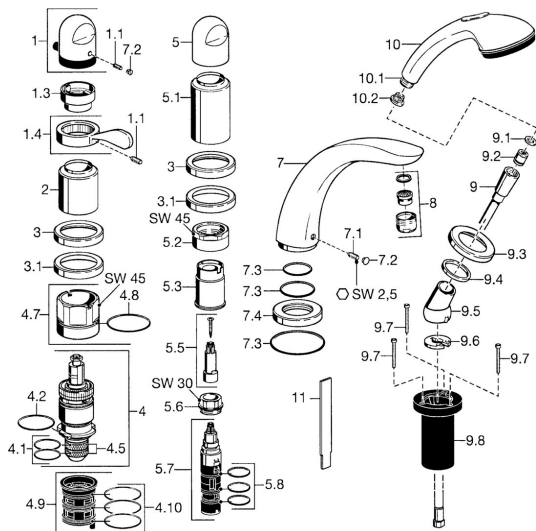

EAN: 4015474047976
static.hansa.com/53172035

Reserveonderdelen

SP53172035

	Naam	Code
1	Temperatuur hendel Chroom Stopgezet	59910152
1.1	Schroef, M6x6	59912330
1.3	Temperature adjustment limiter Chroom	59906355
1.4	Hendel Chroom	59905722
2	Kap Chroom Stopgezet	59912327
3	Afdekplaat Chroom Stopgezet	59912256
3.1	Afdekplaat Chroom	59912259
4	Thermostaat/binnenwerk, G1/2	59904501
4.1	O-ring, d 27x2	59901532
4.2	O-ring, 35x2.5	59905020
4.5	Filter sproeier, 0.16 mm Stopgezet	59905036
4.7	Schroefoog, M52x1, SW 50	59911516
4.8	O-ring, 50.52x1.78	59906841
4.9	Adapter	59911514
4.10	O-ring, d 40x2	59911507
5	Hendel Chroom	59912262
5.1	Kap Chroom Stopgezet	59912308
5.1	Kap Goud Stopgezet	59912309
5.2	Schroefoog, M42x1, SW45 Stopgezet	59912321
5.3	Borgring Stopgezet	59912320
5.5	Spindel Stopgezet	59912319
5.6	Schroefoog, M32x1.5	59911898
5.7	Omsteller	59912269
5.8	O-ring, d 24x2	59911835
7	Uitloop, L=240 Chroom	59912273
7	Uitloop, L=185 Chroom	59912270
7.1	Schroef, M6x16, SW 2.5	59910120
7.2	Binnendeel temperatuurhendel Chroom	59911840
7.3	Dichting	59912276
7.4	Afdekplaat Chroom	59912278
8	Mousseur, M28x1 D Chroom	59907198
9	Doucheslang, L=1750, G1/2-M12x1 Chroom	59912281
9.1	Afdichtring, d 21x12x2	59912304
9.2	Terugslagklep	59905714
9.3	Afdekplaat, M70x1 Chroom	59912287
9.4	Glijring wit	59912286
9.5	Houder Chroom	59912282
9.6	[DU3238]	59912337
9.7	Schroef, M4x45	59912291
9.8	Doorvoernippel	59912290
10	Handdouche Chroom Stopgezet	04320100
10	Handdouche Chroom/Goud Stopgezet	599043390
10.1	Koppelstuk flexibel, G1/2 Stopgezet	59912237
10.2	Filter sproeier	59906859
11	Instrument Stopgezet	59912277