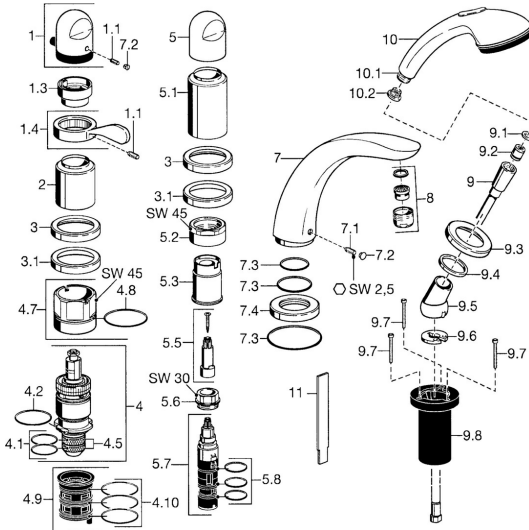

EAN: 4015474047976
static.hansa.com/53172035

Parti di ricambio

SP53172035

| | Nome | Codice |
|------|---|-----------|
| 1 | Maniglia per regolazione della temperatura Cromo Fuori produzione | 59910152 |
| 1.1 | Screw, M6x6 | 59912330 |
| 1.3 | Temperature adjustment limiter Cromo | 59906355 |
| 1.4 | Leva Cromo | 59905722 |
| 2 | Cappuccio Cromo Fuori produzione | 59912327 |
| 3 | Piastra Cromo Fuori produzione | 59912256 |
| 3.1 | Piastra Cromo | 59912259 |
| 4 | Cartuccia termostatica, G1/2 | 59904501 |
| 4.1 | O-ring, d 27x2 | 59901532 |
| 4.2 | O-ring, 35x2.5 | 59905020 |
| 4.5 | Filtro, 0.16 mm Fuori produzione | 59905036 |
| 4.7 | Vite eye, M52x1, SW 50 | 59911516 |
| 4.8 | O-ring, 50.52x1.78 | 59906841 |
| 4.9 | Adapter | 59911514 |
| 4.10 | O-ring, d 40x2 | 59911507 |
| 5 | Maniglia Cromo | 59912262 |
| 5.1 | Cappuccio Cromo Fuori produzione | 59912308 |
| 5.1 | Cappuccio Oro Fuori produzione | 59912309 |
| 5.2 | Vite eye, M42x1, SW45 Fuori produzione | 59912321 |
| 5.3 | Anello di tenuta Fuori produzione | 59912320 |
| 5.5 | Mandrino Fuori produzione | 59912319 |
| 5.6 | Vite eye, M32x1.5 | 59911898 |
| 5.7 | Deviatore | 59912269 |
| 5.8 | O-ring, d 24x2 | 59911835 |
| 7 | Bocca, L=240 Cromo | 59912273 |
| 7 | Bocca, L=185 Cromo | 59912270 |
| 7.1 | Screw, M6x16, SW 2.5 | 59910120 |
| 7.2 | Spinotto Cromo | 59911840 |
| 7.3 | Kit di guarnizione | 59912276 |
| 7.4 | Piastra Cromo | 59912278 |
| 8 | Aereatore, M28x1 D Cromo | 59907198 |
| 9 | Flessibile doccia, L=1750, G1/2-M12x1 Cromo | 59912281 |
| 9.1 | L'anello di tenuta, d 21x12x2 | 59912304 |
| 9.2 | Valvola antiriflusso | 59905714 |
| 9.3 | Piastra, M70x1 Cromo | 59912287 |
| 9.4 | Anello glassato | 59912286 |
| 9.5 | Titolare Cromo | 59912282 |
| 9.6 | [IT3238] | 59912337 |
| 9.7 | Screw, M4x45 | 59912291 |
| 9.8 | Supporto per doccetta | 59912290 |
| 10 | Doccetta Cromo Fuori produzione | 04320100 |
| 10 | Doccetta Cromo/Oro Fuori produzione | 599043390 |
| 10.1 | Hose coupling, G1/2 Fuori produzione | 59912237 |
| 10.2 | Filtro | 59906859 |
| 11 | Tool Fuori produzione | 59912277 |