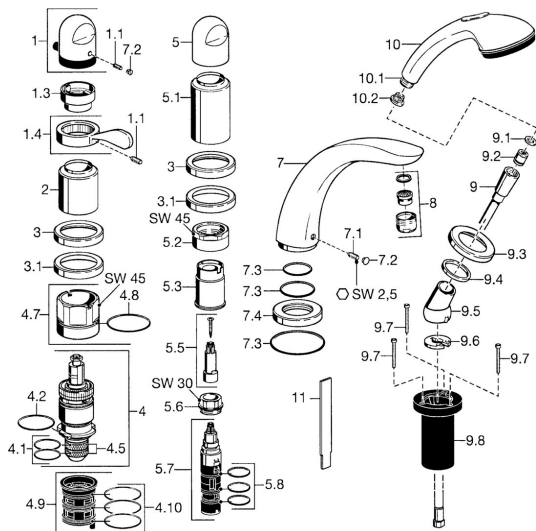

EAN: 4015474047976
static.hansa.com/53172035

Pièces de rechange

SP53172035

	Nom	Code
1	Croissillon réglage de température Chrome Arrêté	59910152
1.1	Vis, M6x6	59912330
1.3	Temperature adjustment limiter Chrome	59906355
1.4	Levier Chrome	59905722
2	Chape Chrome Arrêté	59912327
3	Rosaces Chrome Arrêté	59912256
3.1	Rosaces Chrome	59912259
4	Cartouche thermostatique, G1/2	59904501
4.1	Joint, d 27x2	59901532
4.2	Joint, 35x2.5	59905020
4.5	Tête de douchette, 0.16 mm Arrêté	59905036
4.7	Vis Loop, M52x1, SW 50	59911516
4.8	Joint, 50.52x1.78	59906841
4.9	Adaptateur	59911514
4.10	Joint, d 40x2	59911507
5	Levier Chrome	59912262
5.1	Chape Chrome Arrêté	59912308
5.1	Chape Or Arrêté	59912309
5.2	Vis Loop, M42x1, SW45 Arrêté	59912321
5.3	Joint Arrêté	59912320
5.5	Broche Arrêté	59912319
5.6	Vis Loop, M32x1.5	59911898
5.7	Inverseur	59912269
5.8	Joint torique, d 24x2	59911835
7	Bec, L=240 Chrome	59912273
7	Bec, L=185 Chrome	59912270
7.1	Vis, M6x16, SW 2.5	59910120
7.2	Butée de réglage Chrome	59911840
7.3	Set de fixation pour bec	59912276
7.4	Rosaces Chrome	59912278
8	Aérateur, M28x1 D Chrome	59907198
9	Flexible, L=1750, G1/2-M12x1 Chrome	59912281
9.1	L'anneau d'étanchéité, d 21x12x2	59912304
9.2	Clapet anti-retour	59905714
9.3	Rosaces, M70x1 Chrome	59912287
9.4	Bague glissante	59912286
9.5	Titulaire Chrome	59912282
9.6	Disk	59912337
9.7	Vis, M4x45	59912291
9.8	Passage tablette	59912290
10	Douchette Chrome Arrêté	04320100
10	Douchette Chrome/or Arrêté	599043390
10.1	Raccord tuyau, G1/2 Arrêté	59912237
10.2	Tête de douchette	59906859
11	Outil Arrêté	59912277