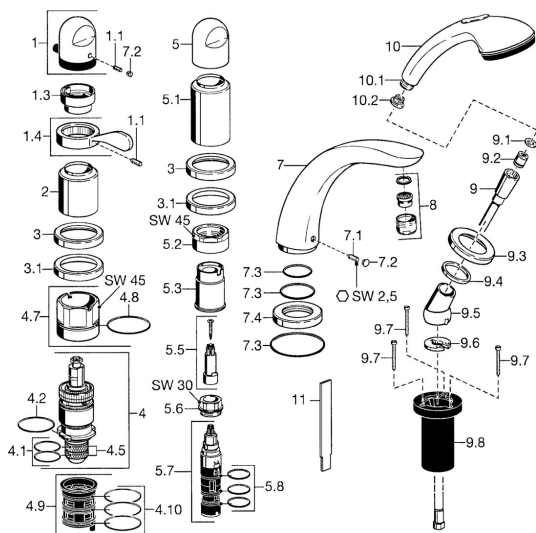

EAN: 4015474047976
static.hansa.com/53172035

Ersatzteile

SP53172035

	Name	Art.-Nr.
1	Temperatur-Wählgriff Chrom Ausgelaufen	59910152
1.1	Schraube, M6x6	59912330
1.3	Temperatur-Anschlagring Chrom	59906355
1.4	Hebel Chrom	59905722
2	Abdeckkappe Chrom Ausgelaufen	59912327
3	Rosette Chrom Ausgelaufen	59912256
3.1	Rosette Chrom	59912259
4	Thermostatkartusche, G1/2	59904501
4.1	O-Ring, d 27x2	59901532
4.2	O-Ring, 35x2,5	59905020
4.5	Sieb, 0.16 mm Ausgelaufen	59905036
4.7	Ringschraube, M52x1, SW 50	59911516
4.8	O-Ring, 50.52x1.78	59906841
4.9	Adapter	59911514
4.10	O-Ring, d 40x2	59911507
5	Griff Chrom	59912262
5.1	Abdeckkappe Chrom Ausgelaufen	59912308
5.1	Abdeckkappe Gold Ausgelaufen	59912309
5.2	Ringschraube, M42x1, SW45 Ausgelaufen	59912321
5.3	Haltering Ausgelaufen	59912320
5.5	Spindel Ausgelaufen	59912319
5.6	Ringschraube, M32x1,5	59911898
5.7	Umstellung	59912269
5.8	O-Ringsatz, d 24x2	59911835
7	Auslauf, L=240 Chrom	59912273
7	Auslauf, L=185 Chrom	59912270
7.1	Schraube, M6x16, SW 2.5	59910120
7.2	Abdeckstopfen Chrom	59911840
7.3	Dichtungskit	59912276
7.4	Rosette Chrom	59912278
8	Luftsprudler, M28x1 D Chrom	59907198
9	Brauseschlauch, L=1750, G1/2-M12x1 Chrom	59912281
9.1	Dichtungsring, d 21x12x2	59912304
9.2	Rückschlagventil	59905714
9.3	Rosette, M70x1 Chrom	59912287
9.4	Gleitring	59912286
9.5	Halter Chrom	59912282
9.6	Scheibe	59912337
9.7	Schraube, M4x45	59912291
9.8	Schlauchdurchführung	59912290
10	Handbrause Chrom Ausgelaufen	04320100
10	Handbrause Chrom/Gold Ausgelaufen	599043390
10.1	Schlauchanschluß, G1/2 Ausgelaufen	59912237
10.2	Sieb	59906859
11	Werkzeuge Ausgelaufen	59912277