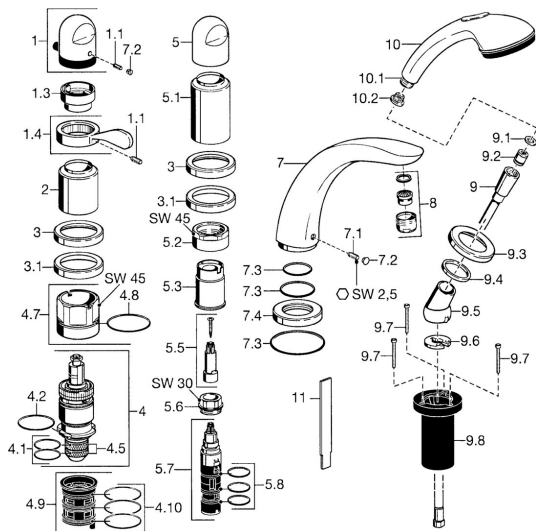

## Náhradní díly

### SP53172035

	Název	Kód
1	Ovladač regulátoru teploty Chrom <b>Ukončeno</b>	59910152
1.1	Šroub, M6x6	59912330
1.3	Temperature adjustment limiter Chrom	59906355
1.4	Páka Chrom	59905722
2	Krytka Chrom <b>Ukončeno</b>	59912327
3	Kryt příruby Chrom <b>Ukončeno</b>	59912256
3.1	Kryt příruby Chrom	59912259
4	Termoelement/Kartuše, G1/2	59904501
4.1	O-kroužek, d 27x2	59901532
4.2	O-kroužek, 35x2.5	59905020
4.5	Filtr, 0.16 mm <b>Ukončeno</b>	59905036
4.7	Oční šroub, M52x1, SW 50	59911516
4.8	O-kroužek, 50.52x1.78	59906841
4.9	Adaptér	59911514
4.10	O-kroužek, d 40x2	59911507
5	Ovládací páka Chrom	59912262
5.1	Krytka Chrom <b>Ukončeno</b>	59912308
5.1	Krytka Zlatá <b>Ukončeno</b>	59912309
5.2	Oční šroub, M42x1, SW45 <b>Ukončeno</b>	59912321
5.3	Těsnící kroužek <b>Ukončeno</b>	59912320
5.5	Vřetena <b>Ukončeno</b>	59912319
5.6	Oční šroub, M32x1.5	59911898
5.7	Přepínač	59912269
5.8	O-kroužek, d 24x2	59911835
7	Výtokové rameno, L=240 Chrom	59912273
7	Výtokové rameno, L=185 Chrom	59912270
7.1	Šroub, M6x16, SW 2.5	59910120
7.2	Vymezovací vložka Chrom	59911840
7.3	Těsnící sada	59912276
7.4	Kryt příruby Chrom	59912278
8	Aerator, M28x1 D Chrom	59907198
9	Sprchová hadice, L=1750, G1/2-M12x1 Chrom	59912281
9.1	Těsnící kroužek, d 21x12x2	59912304
9.2	Zpětný ventil	59905714
9.3	Kryt příruby, M70x1 Chrom	59912287
9.4	Kroužek	59912286
9.5	Držák Chrom	59912282
9.6	[CZ3238]	59912337
9.7	Šroub, M4x45	59912291
9.8	Průchodka	59912290
10	Ruční sprcha Chrom <b>Ukončeno</b>	04320100
10	Ruční sprcha Chrom/Zlatá <b>Ukončeno</b>	599043390
10.1	Šroubení pro připojení hadice, G1/2 <b>Ukončeno</b>	59912237
10.2	Filtr	59906859
11	Nástroj <b>Ukončeno</b>	59912277