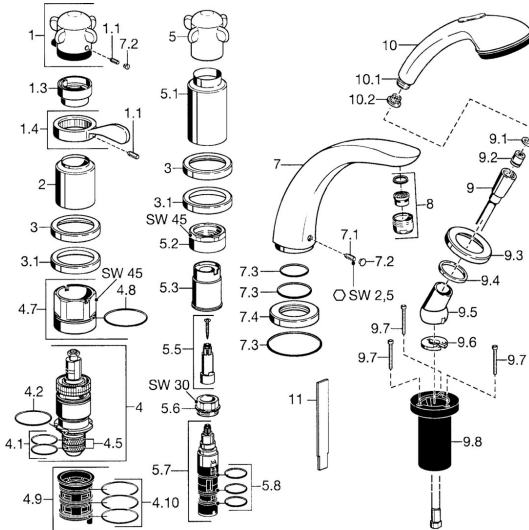

EAN: 4015474048669
static.hansa.com/5317203190

Reserveonderdelen

SP53172031

	Naam	Code
1.1	Schroef, M6x6	59912330
1.3	Temperature adjustment limiter Chroom	59906355
1.4	Hendel Chroom	59905722
2	Kap Chroom Stopgezet	59912327
3	Afdekplaat Chroom Stopgezet	59912256
3.1	Afdekplaat Chroom	59912259
4	Thermostaat/binnenwerk, G1/2	59904501
4.1	O-ring, d 27x2	59901532
4.2	O-ring, 35x2,5	59905020
4.5	Filter sproeier, 0.16 mm Stopgezet	59905036
4.7	Schroef, M52x1, SW 50	59911516
4.8	O-ring, 50.52x1.78	59906841
4.9	Adapter	59911514
4.10	O-ring, d 40x2	59911507
5.1	Uitloop, L=240 Chroom	59912273
5.1	Kap Chroom Stopgezet	59912310
5.2	Schroef, M42x1, SW45 Stopgezet	59912321
5.3	Borgring Stopgezet	59912320
5.5	Spindel Stopgezet	59912319
5.6	Schroef, M32x1.5	59911898
5.7	Omsteller	59912269
5.8	O-ring, d 24x2	59911835
7	Uitloop, L=240 Chroom	59912273
7	Uitloop, L=185 Chroom	59912270
7.1	Schroef, M6x16, SW 2.5	59910120
7.2	Binnendeel temperatuurhendel Chroom	59911840
7.3	Dichting	59912276
7.4	Afdekplaat Chroom	59912278
8	Mousseur, M28x1 D Chroom	59907198
9	Doucheslang, L=1750, G1/2-M12x1 Chroom	59912281
9.1	Afdichtring, d 21x12x2	59912304
9.2	Terugslagklep	59905714
9.3	Afdekplaat, M70x1 Chroom	59912287
9.4	Glijring wit	59912286
9.5	Houder Chroom	59912282
9.6	[DU3238]	59912337
9.7	Schroef, M4x45	59912291
9.8	Doorvoernippel	59912290
10	Handdouche Chroom Stopgezet	04320100
10	Handdouche Chroom/Goud Stopgezet	599043390
10.1	Koppelstuk flexibel, G1/2 Stopgezet	59912237
10.2	Filter sproeier	59906859
11	Instrument Stopgezet	59912277