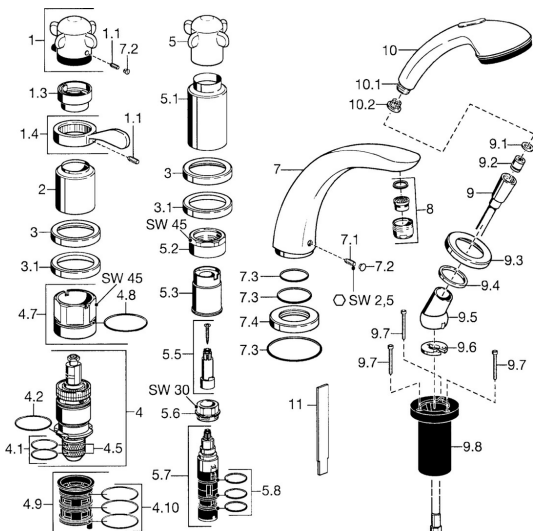

## Pièces de rechange

### SP53172031

	Nom	Code
1.1	Vis, M6x6	59912330
1.3	Temperature adjustment limiter Chrome	59906355
1.4	Levier Chrome	59905722
2	Chape Chrome <b>Arrêté</b>	59912327
3	Rosaces Chrome <b>Arrêté</b>	59912256
3.1	Rosaces Chrome	59912259
4	Cartouche thermostatique, G1/2	59904501
4.1	Joint, d 27x2	59901532
4.2	Joint, 35x2.5	59905020
4.5	Tête de douchette, 0.16 mm <b>Arrêté</b>	59905036
4.7	Vis Loop, M52x1, SW 50	59911516
4.8	Joint, 50.52x1.78	59906841
4.9	Adaptateur	59911514
4.10	Joint, d 40x2	59911507
5.1	Bec, L=240 Chrome	59912273
5.1	Chape Chrome <b>Arrêté</b>	59912310
5.2	Vis Loop, M42x1, SW45 <b>Arrêté</b>	59912321
5.3	Joint <b>Arrêté</b>	59912320
5.5	Broche <b>Arrêté</b>	59912319
5.6	Vis Loop, M32x1.5	59911898
5.7	Inverseur	59912269
5.8	Joint torique, d 24x2	59911835
7	Bec, L=240 Chrome	59912273
7	Bec, L=185 Chrome	59912270
7.1	Vis, M6x16, SW 2.5	59910120
7.2	Butée de réglage Chrome	59911840
7.3	Set de fixation pour bec	59912276
7.4	Rosaces Chrome	59912278
8	Aérateur, M28x1 D Chrome	59907198
9	Flexible, L=1750, G1/2-M12x1 Chrome	59912281
9.1	L'anneau d'étanchéité, d 21x12x2	59912304
9.2	Clapet anti-retour	59905714
9.3	Rosaces, M70x1 Chrome	59912287
9.4	Bague glissante	59912286
9.5	Titulaire Chrome	59912282
9.6	Disk	59912337
9.7	Vis, M4x45	59912291
9.8	Passage tablette	59912290
10	Douchette Chrome <b>Arrêté</b>	04320100
10	Douchette Chrome/or <b>Arrêté</b>	599043390
10.1	Raccord tuyau, G1/2 <b>Arrêté</b>	59912237
10.2	Tête de douchette	59906859
11	Outil <b>Arrêté</b>	59912277