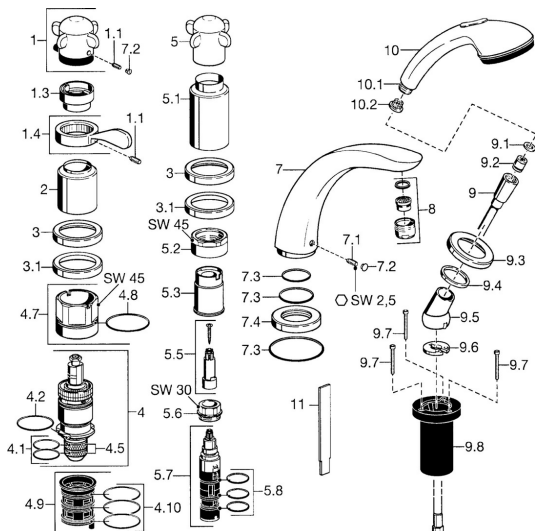

EAN: 4015474048669
static.hansa.com/5317203190

Náhradní díly

SP53172031

	Název	Kód
1.1	Šroub, M6x6	59912330
1.3	Temperature adjustment limiter Chrom	59906355
1.4	Páka Chrom	59905722
2	Krytka Chrom Ukončeno	59912327
3	Kryt příruby Chrom Ukončeno	59912256
3.1	Kryt příruby Chrom	59912259
4	Termoelement/Kartuše, G1/2	59904501
4.1	O-kroužek, d 27x2	59901532
4.2	O-kroužek, 35x2.5	59905020
4.5	Filtr, 0.16 mm Ukončeno	59905036
4.7	Oční šroub, M52x1, SW 50	59911516
4.8	O-kroužek, 50.52x1.78	59906841
4.9	Adaptér	59911514
4.10	O-kroužek, d 40x2	59911507
5.1	Výtokové rameno, L=240 Chrom	59912273
5.1	Krytka Chrom Ukončeno	59912310
5.2	Oční šroub, M42x1, SW45 Ukončeno	59912321
5.3	Těsnící kroužek Ukončeno	59912320
5.5	Vřetena Ukončeno	59912319
5.6	Oční šroub, M32x1.5	59911898
5.7	Přepínač	59912269
5.8	O-kroužek, d 24x2	59911835
7	Výtokové rameno, L=240 Chrom	59912273
7	Výtokové rameno, L=185 Chrom	59912270
7.1	Šroub, M6x16, SW 2.5	59910120
7.2	Vymezovací vložka Chrom	59911840
7.3	Těsnící sada	59912276
7.4	Kryt příruby Chrom	59912278
8	Aerator, M28x1 D Chrom	59907198
9	Sprchová hadice, L=1750, G1/2-M12x1 Chrom	59912281
9.1	Těsnící kroužek, d 21x12x2	59912304
9.2	Zpětný ventil	59905714
9.3	Kryt příruby, M70x1 Chrom	59912287
9.4	Kroužek	59912286
9.5	Držák Chrom	59912282
9.6	[CZ3238]	59912337
9.7	Šroub, M4x45	59912291
9.8	Průchodka	59912290
10	Ruční sprcha Chrom Ukončeno	04320100
10	Ruční sprcha Chrom/Zlatá Ukončeno	599043390
10.1	Šroubení pro připojení hadice, G1/2 Ukončeno	59912237
10.2	Filtr	59906859
11	Nástroj Ukončeno	59912277