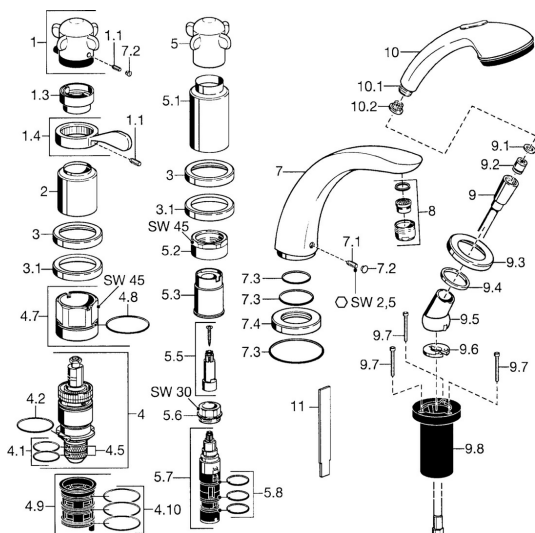

EAN: 4015474047952
static.hansa.com/53172031

Náhradné diely

SP53172031

	Názov	Kód
1.1	Skrutka, M6x6	59912330
1.3	Temperature adjustment limiter Chróm	59906355
1.4	Ovládacia rukoväť Chróm	59905722
2	Krytka Chróm Ukončené	59912327
3	Kryt príruby Chróm Ukončené	59912256
3.1	Kryt príruby Chróm	59912259
4	Termoelement/Kartuš, G1/2	59904501
4.1	O-kružok, d 27x2	59901532
4.2	O-kružok, 35x2,5	59905020
4.5	Filtre, 0.16 mm Ukončené	59905036
4.7	Očné skrutka, M52x1, SW 50	59911516
4.8	O-kružok, 50.52x1.78	59906841
4.9	Adaptér	59911514
4.10	O-kružok, d 40x2	59911507
5.1	Výtokové rameno, L=240 Chróm	59912273
5.1	Krytka Chróm Ukončené	59912310
5.2	Očné skrutka, M42x1, SW45 Ukončené	59912321
5.3	Tesniaci krúžok Ukončené	59912320
5.5	Vretná Ukončené	59912319
5.6	Očné skrutka, M32x1.5	59911898
5.7	Prepínač	59912269
5.8	O-kružok (komplet), d 24x2	59911835
7	Výtokové rameno, L=240 Chróm	59912273
7	Výtokové rameno, L=185 Chróm	59912270
7.1	Skrutka, M6x16, SW 2.5	59910120
7.2	Vymedzovacia vložka Chróm	59911840
7.3	Tesnenie sada	59912276
7.4	Kryt príruby Chróm	59912278
8	Aerator, M28x1 D Chróm	59907198
9	Sprchová hadica, L=1750, G1/2-M12x1 Chróm	59912281
9.1	Tesniaci krúžok, d 21x12x2	59912304
9.2	Spätný ventil	59905714
9.3	Kryt príruby, M70x1 Chróm	59912287
9.4	Trečí krúžok	59912286
9.5	Držiak Chróm	59912282
9.6	[SK3238]	59912337
9.7	Skrutka, M4x45	59912291
9.8	Prechodka	59912290
10	Ručná sprcha Chróm Ukončené	04320100
10	Ručná sprcha Chróm/Zlatá Ukončené	599043390
10.1	Šróbenie pre pripojenie hadice, G1/2 Ukončené	59912237
10.2	Filtre	59906859
11	Nástroj Ukončené	59912277