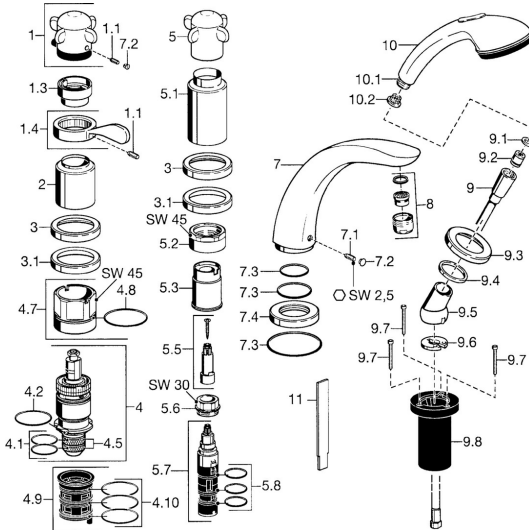

EAN: 4015474047952
static.hansa.com/53172031

Reserveonderdelen

SP53172031

	Naam	Code
1.1	Schroef, M6x6	59912330
1.3	Temperature adjustment limiter Chroom	59906355
1.4	Hendel Chroom	59905722
2	Kap Chroom Stopgezet	59912327
3	Afdekplaat Chroom Stopgezet	59912256
3.1	Afdekplaat Chroom	59912259
4	Thermostaat/binnenwerk, G1/2	59904501
4.1	O-ring, d 27x2	59901532
4.2	O-ring, 35x2,5	59905020
4.5	Filter sproeier, 0.16 mm Stopgezet	59905036
4.7	Schroef, M52x1, SW 50	59911516
4.8	O-ring, 50.52x1.78	59906841
4.9	Adapter	59911514
4.10	O-ring, d 40x2	59911507
5.1	Uitloop, L=240 Chroom	59912273
5.1	Kap Chroom Stopgezet	59912310
5.2	Schroef, M42x1, SW45 Stopgezet	59912321
5.3	Borgring Stopgezet	59912320
5.5	Spindel Stopgezet	59912319
5.6	Schroef, M32x1,5	59911898
5.7	Omsteller	59912269
5.8	O-ring, d 24x2	59911835
7	Uitloop, L=240 Chroom	59912273
7	Uitloop, L=185 Chroom	59912270
7.1	Schroef, M6x16, SW 2.5	59910120
7.2	Binnendeel temperatuurhendel Chroom	59911840
7.3	Dichting	59912276
7.4	Afdekplaat Chroom	59912278
8	Mousseur, M28x1 D Chroom	59907198
9	Doucheslang, L=1750, G1/2-M12x1 Chroom	59912281
9.1	Afdichtring, d 21x12x2	59912304
9.2	Terugslagklep	59905714
9.3	Afdekplaat, M70x1 Chroom	59912287
9.4	Glijring wit	59912286
9.5	Houder Chroom	59912282
9.6	[DU3238]	59912337
9.7	Schroef, M4x45	59912291
9.8	Doorvoernippel	59912290
10	Handdouche Chroom Stopgezet	04320100
10	Handdouche Chroom/Goud Stopgezet	599043390
10.1	Koppelstuk flexibel, G1/2 Stopgezet	59912237
10.2	Filter sproeier	59906859
11	Instrument Stopgezet	59912277