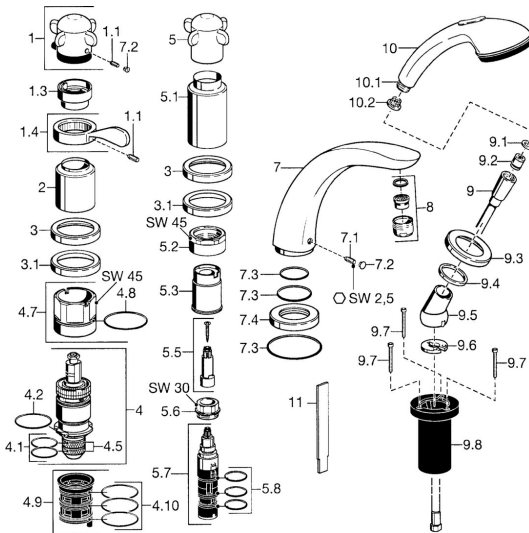

EAN: 4015474047952
static.hansa.com/53172031

Parti di ricambio

SP53172031

	Nome	Codice
1.1	Screw, M6x6	59912330
1.3	Temperature adjustment limiter Cromo	59906355
1.4	Leva Cromo	59905722
2	Cappuccio Cromo Fuori produzione	59912327
3	Piastra Cromo Fuori produzione	59912256
3.1	Piastra Cromo	59912259
4	Cartuccia termostatica, G1/2	59904501
4.1	O-ring, d 27x2	59901532
4.2	O-ring, 35x2.5	59905020
4.5	Filtro, 0.16 mm Fuori produzione	59905036
4.7	Vite eye, M52x1, SW 50	59911516
4.8	O-ring, 50.52x1.78	59906841
4.9	Adapter	59911514
4.10	O-ring, d 40x2	59911507
5.1	Bocca, L=240 Cromo	59912273
5.1	Cappuccio Cromo Fuori produzione	59912310
5.2	Vite eye, M42x1, SW45 Fuori produzione	59912321
5.3	Anello di tenuta Fuori produzione	59912320
5.5	Mandrino Fuori produzione	59912319
5.6	Vite eye, M32x1.5	59911898
5.7	Deviatore	59912269
5.8	O-ring, d 24x2	59911835
7	Bocca, L=240 Cromo	59912273
7	Bocca, L=185 Cromo	59912270
7.1	Screw, M6x16, SW 2.5	59910120
7.2	Spinotto Cromo	59911840
7.3	Kit di guarnizione	59912276
7.4	Piastra Cromo	59912278
8	Aereatore, M28x1 D Cromo	59907198
9	Flessibile doccia, L=1750, G1/2-M12x1 Cromo	59912281
9.1	L'anello di tenuta, d 21x12x2	59912304
9.2	Valvola antiriflusso	59905714
9.3	Piastra, M70x1 Cromo	59912287
9.4	Anello glassato	59912286
9.5	Titolare Cromo	59912282
9.6	[IT3238]	59912337
9.7	Screw, M4x45	59912291
9.8	Supporto per doccetta	59912290
10	Doccetta Cromo Fuori produzione	04320100
10	Doccetta Cromo/Oro Fuori produzione	599043390
10.1	Hose coupling, G1/2 Fuori produzione	59912237
10.2	Filtro	59906859
11	Tool Fuori produzione	59912277