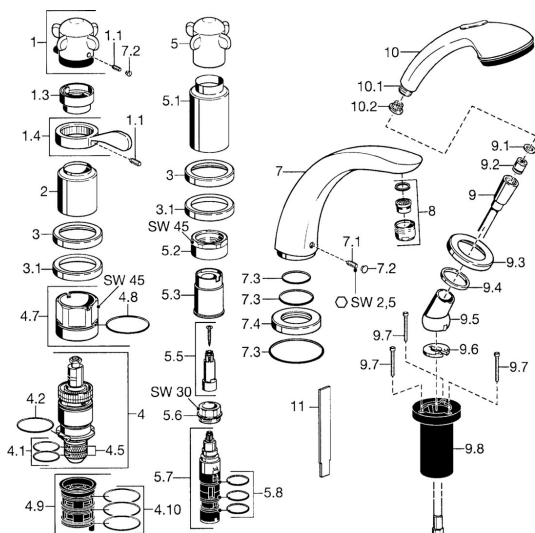

EAN: 4015474047952
static.hansa.com/53172031

Pièces de rechange

SP53172031

	Nom	Code
1.1	Vis, M6x6	59912330
1.3	Temperature adjustment limiter Chrome	59906355
1.4	Levier Chrome	59905722
2	Chape Chrome Arrêté	59912327
3	Rosaces Chrome Arrêté	59912256
3.1	Rosaces Chrome	59912259
4	Cartouche thermostatique, G1/2	59904501
4.1	Joint, d 27x2	59901532
4.2	Joint, 35x2.5	59905020
4.5	Tête de douchette, 0.16 mm Arrêté	59905036
4.7	Vis Loop, M52x1, SW 50	59911516
4.8	Joint, 50.52x1.78	59906841
4.9	Adaptateur	59911514
4.10	Joint, d 40x2	59911507
5.1	Bec, L=240 Chrome	59912273
5.1	Chape Chrome Arrêté	59912310
5.2	Vis Loop, M42x1, SW45 Arrêté	59912321
5.3	Joint Arrêté	59912320
5.5	Broche Arrêté	59912319
5.6	Vis Loop, M32x1.5	59911898
5.7	Inverseur	59912269
5.8	Joint torique, d 24x2	59911835
7	Bec, L=240 Chrome	59912273
7	Bec, L=185 Chrome	59912270
7.1	Vis, M6x16, SW 2.5	59910120
7.2	Butée de réglage Chrome	59911840
7.3	Set de fixation pour bec	59912276
7.4	Rosaces Chrome	59912278
8	Aérateur, M28x1 D Chrome	59907198
9	Flexible, L=1750, G1/2-M12x1 Chrome	59912281
9.1	L'anneau d'étanchéité, d 21x12x2	59912304
9.2	Clapet anti-retour	59905714
9.3	Rosaces, M70x1 Chrome	59912287
9.4	Bague glissante	59912286
9.5	Titulaire Chrome	59912282
9.6	Disk	59912337
9.7	Vis, M4x45	59912291
9.8	Passage tablette	59912290
10	Douchette Chrome Arrêté	04320100
10	Douchette Chrome/or Arrêté	599043390
10.1	Raccord tuyau, G1/2 Arrêté	59912237
10.2	Tête de douchette	59906859
11	Outil Arrêté	59912277