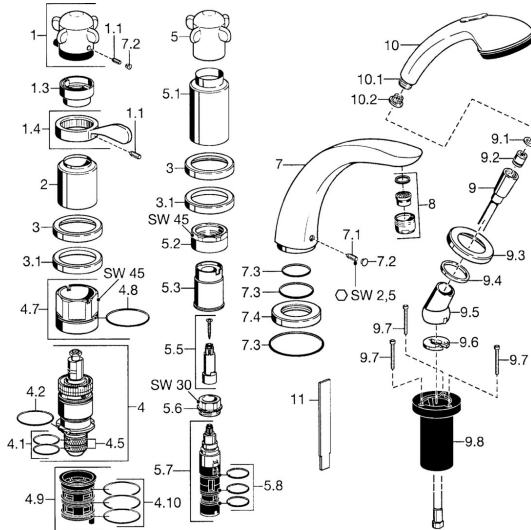

EAN: 4015474047952
static.hansa.com/53172031

Ersatzteile

SP53172031

	Name	Art.-Nr.
1.1	Schraube, M6x6	59912330
1.3	Temperatur-Anschlagring Chrom	59906355
1.4	Hebel Chrom	59905722
2	Abdeckkappe Chrom Ausgelaufen	59912327
3	Rosette Chrom Ausgelaufen	59912256
3.1	Rosette Chrom	59912259
4	Thermostatkartusche, G1/2	59904501
4.1	O-Ring, d 27x2	59901532
4.2	O-Ring, 35x2,5	59905020
4.5	Sieb, 0.16 mm	59905036
4.7	Ringschraube, M52x1, SW 50	59911516
4.8	O-Ring, 50.52x1.78	59906841
4.9	Adapter	59911514
4.10	O-Ring, d 40x2	59911507
5.1	Auslauf, L=240 Chrom	59912273
5.1	Abdeckkappe Chrom Ausgelaufen	59912310
5.2	Ringschraube, M42x1, SW45 Ausgelaufen	59912321
5.3	Haltering Ausgelaufen	59912320
5.5	Spindel Ausgelaufen	59912319
5.6	Ringschraube, M32x1.5	59911898
5.7	Umstellung	59912269
5.8	O-Ringsatz, d 24x2	59911835
7	Auslauf, L=240 Chrom	59912273
7	Auslauf, L=185 Chrom	59912270
7.1	Schraube, M6x16, SW 2.5	59910120
7.2	Abdeckstopfen Chrom	59911840
7.3	Dichtungskit	59912276
7.4	Rosette Chrom	59912278
8	Luftsprudler, M28x1 D Chrom	59907198
9	Brauseschlauch, L=1750, G1/2-M12x1 Chrom	59912281
9.1	Dichtungsring, d 21x12x2	59912304
9.2	Rückschlagventil	59905714
9.3	Rosette, M70x1 Chrom	59912287
9.4	Gleitring	59912286
9.5	Halter Chrom	59912282
9.6	Scheibe	59912337
9.7	Schraube, M4x45	59912291
9.8	Schlauchdurchführung	59912290
10	Handbrause Chrom Ausgelaufen	04320100
10	Handbrause Chrom/Gold Ausgelaufen	599043390
10.1	Schlauchanschluß, G1/2 Ausgelaufen	59912237
10.2	Sieb	59906859
11	Werkzeuge Ausgelaufen	59912277