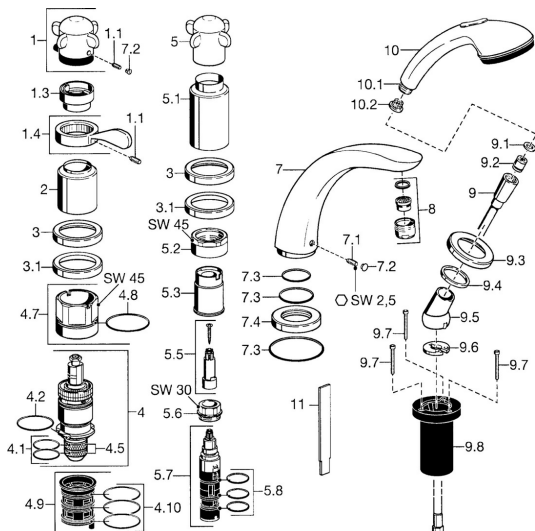

EAN: 4015474047952
static.hansa.com/53172031

Náhradní díly

SP53172031

	Název	Kód
1.1	Šroub, M6x6	59912330
1.3	Temperature adjustment limiter Chrom	59906355
1.4	Páka Chrom	59905722
2	Krytka Chrom Ukončeno	59912327
3	Kryt příruby Chrom Ukončeno	59912256
3.1	Kryt příruby Chrom	59912259
4	Termoelement/Kartuše, G1/2	59904501
4.1	O-kroužek, d 27x2	59901532
4.2	O-kroužek, 35x2.5	59905020
4.5	Filtr, 0.16 mm Ukončeno	59905036
4.7	Oční šroub, M52x1, SW 50	59911516
4.8	O-kroužek, 50.52x1.78	59906841
4.9	Adaptér	59911514
4.10	O-kroužek, d 40x2	59911507
5.1	Výtokové rameno, L=240 Chrom	59912273
5.1	Krytka Chrom Ukončeno	59912310
5.2	Oční šroub, M42x1, SW45 Ukončeno	59912321
5.3	Těsnící kroužek Ukončeno	59912320
5.5	Vřetena Ukončeno	59912319
5.6	Oční šroub, M32x1.5	59911898
5.7	Přepínač	59912269
5.8	O-kroužek, d 24x2	59911835
7	Výtokové rameno, L=240 Chrom	59912273
7	Výtokové rameno, L=185 Chrom	59912270
7.1	Šroub, M6x16, SW 2.5	59910120
7.2	Vymezovací vložka Chrom	59911840
7.3	Těsnící sada	59912276
7.4	Kryt příruby Chrom	59912278
8	Aerator, M28x1 D Chrom	59907198
9	Sprchová hadice, L=1750, G1/2-M12x1 Chrom	59912281
9.1	Těsnící kroužek, d 21x12x2	59912304
9.2	Zpětný ventil	59905714
9.3	Kryt příruby, M70x1 Chrom	59912287
9.4	Kroužek	59912286
9.5	Držák Chrom	59912282
9.6	[CZ3238]	59912337
9.7	Šroub, M4x45	59912291
9.8	Průchodka	59912290
10	Ruční sprcha Chrom Ukončeno	04320100
10	Ruční sprcha Chrom/Zlatá Ukončeno	599043390
10.1	Šroubení pro připojení hadice, G1/2 Ukončeno	59912237
10.2	Filtr	59906859
11	Nástroj Ukončeno	59912277