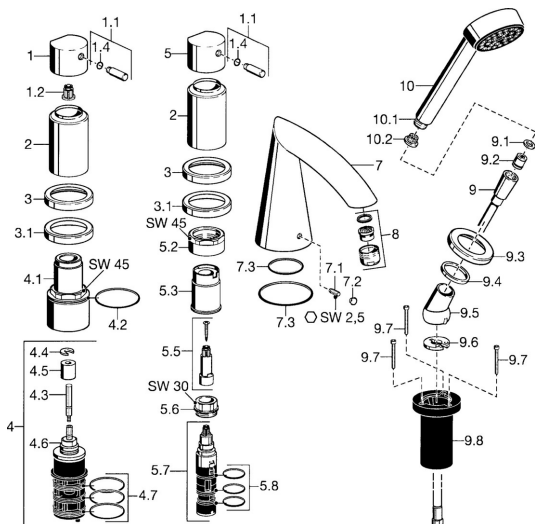

EAN: 4015474048829
static.hansa.com/5316203274

Náhradné diely

SP53162032

	Názov	Kód
1	Rukoväť Chróm	59912131
1.1	Ovládacia rukoväť, M8, 22 mm Chróm	59912132
1.2	Adaptér Biela	59912035
1.4	O-kružok, d 6x1	59912136
2	Krytka Chróm Ukončené	59912308
3	Kryt príruby Chróm Ukončené	59912256
3.1	Kryt príruby Chróm	59912259
4.1	Očné skrutka, M52x1, SW45 Ukončené	59912315
4.2	O-kružok, 50.52x1.78	59906841
4.3	Vretená, M4 Ukončené	59912317
4.4	Kružok	59910694
4.5	Adaptér	59912318
4.6	Ventil	59912098
4.7	O-kružok, d 40x2	59911507
5.2	Očné skrutka, M42x1, SW45 Ukončené	59912321
5.3	Tesniaci kružok Ukončené	59912320
5.5	Vretená Ukončené	59912319
5.6	Očné skrutka, M32x1.5	59911898
5.7	Prepínač	59911834
5.8	O-kružok (komplet), d 24x2	59911835
7	Výtokové rameno, L=184 Chróm Ukončené	59912298
7.1	Skrutka, M6x16, SW 2.5	59910120
7.2	Vymedzovacia vložka Chróm	59911840
7.3	Tesnenie sada	59912276
9	Sprchová hadica, L=1750, G1/2-M12x1 Chróm	59912281
9.1	Tesniaci kružok, d 21x12x2	59912304
9.2	Spätný ventil	59905714
9.3	Kryt príruby, M70x1 Chróm	59912287
9.4	Trečí kružok	59912286
9.5	Držiak Chróm	59912282
9.6	[SK3238]	59912337
9.7	Skrutka, M4x45	59912291
9.8	Prechodka	59912290
10	Ručná sprcha Chróm Ukončené	51170200
10.1	Šróbenie pre pripojenie hadice, G1/2 Ukončené	59912237
10.2	Filtre	59906859
11	Nástroj Ukončené	59912277