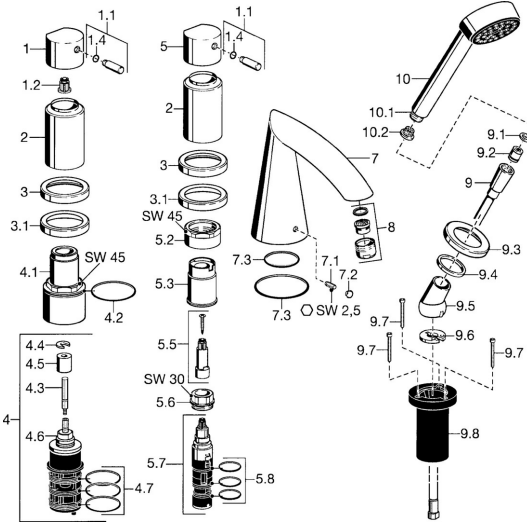

## Reserveonderdelen

### SP53162032

	Naam	Code
1	Handel Chroom	59912131
1.1	Handel, M8, 22 mm Chroom	59912132
1.2	Adapter Wit	59910235
1.4	O-ring, d 6x1	59912136
2	Kap Chroom <b>Stopgezet</b>	59912308
3	Afdekplaat Chroom <b>Stopgezet</b>	59912256
3.1	Afdekplaat Chroom	59912259
4.1	Schroefoog, M52x1, SW45 <b>Stopgezet</b>	59912315
4.2	O-ring, 50.52x1.78	59906841
4.3	Spindel, M4 <b>Stopgezet</b>	59912317
4.4	Ring	59910694
4.5	Adapter	59912318
4.6	Klep	59912098
4.7	O-ring, d 40x2	59911507
5.2	Schroefoog, M42x1, SW45 <b>Stopgezet</b>	59912321
5.3	Borgring <b>Stopgezet</b>	59912320
5.5	Spindel <b>Stopgezet</b>	59912319
5.6	Schroefoog, M32x1.5	59911898
5.7	Omsteller	59911834
5.8	O-ring, d 24x2	59911835
7	Uitloop, L=184 Chroom <b>Stopgezet</b>	59912298
7.1	Schroef, M6x16, SW 2.5	59910120
7.2	Binnendeel temperatuurhandel Chroom	59911840
7.3	Dichting	59912276
9	Doucheslang, L=1750, G1/2-M12x1 Chroom	59912281
9.1	Afdichtring, d 21x12x2	59912304
9.2	Terugslagklep	59905714
9.3	Afdekplaat, M70x1 Chroom	59912287
9.4	Glijring wit	59912286
9.5	Houder Chroom	59912282
9.6	[DU3238]	59912337
9.7	Schroef, M4x45	59912291
9.8	Doorvoernippel	59912290
10	Handdouche Chroom <b>Stopgezet</b>	51170200
10.1	Koppelstuk flexibel, G1/2 <b>Stopgezet</b>	59912237
10.2	Filter sproeier	59906859
11	Instrument <b>Stopgezet</b>	59912277