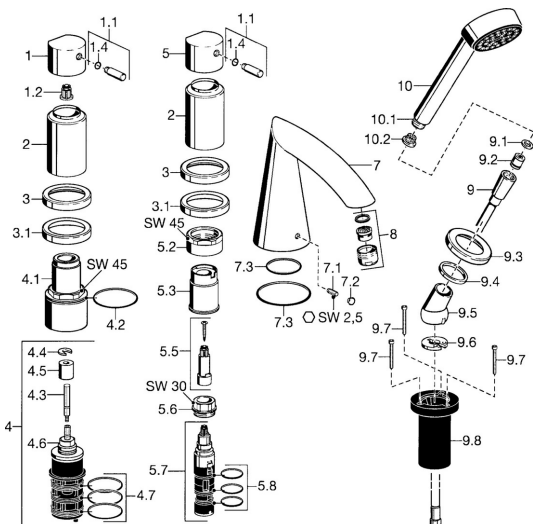

EAN: 4015474048829
static.hansa.com/5316203274

Parti di ricambio

SP53162032

	Nome	Codice
1	Maniglia Cromo	59912131
1.1	Leva, M8, 22 mm Cromo	59912132
1.2	Adapter Bianco	59910235
1.4	O-ring, d 6x1	59912136
2	Cappuccio Cromo Fuori produzione	59912308
3	Piastra Cromo Fuori produzione	59912256
3.1	Piastra Cromo	59912259
4.1	Vite eye, M52x1, SW45 Fuori produzione	59912315
4.2	O-ring, 50.52x1.78	59906841
4.3	Mandrino, M4 Fuori produzione	59912317
4.4	Anello	59910694
4.5	Adapter	59912318
4.6	Valvola	59912098
4.7	O-ring, d 40x2	59911507
5.2	Vite eye, M42x1, SW45 Fuori produzione	59912321
5.3	Anello di tenuta Fuori produzione	59912320
5.5	Mandrino Fuori produzione	59912319
5.6	Vite eye, M32x1.5	59911898
5.7	Deviatore	59911834
5.8	O-ring, d 24x2	59911835
7	Bocca, L=184 Cromo Fuori produzione	59912298
7.1	Screw, M6x16, SW 2.5	59910120
7.2	Spinotto Cromo	59911840
7.3	Kit di guarnizione	59912276
9	Flessibile doccia, L=1750, G1/2-M12x1 Cromo	59912281
9.1	L'anello di tenuta, d 21x12x2	59912304
9.2	Valvola antiriflusso	59905714
9.3	Piastra, M70x1 Cromo	59912287
9.4	Anello glassato	59912286
9.5	Titolare Cromo	59912282
9.6	[IT3238]	59912337
9.7	Screw, M4x45	59912291
9.8	Supporto per doccetta	59912290
10	Doccetta Cromo Fuori produzione	51170200
10.1	Hose coupling, G1/2 Fuori produzione	59912237
10.2	Filtro	59906859
11	Tool Fuori produzione	59912277