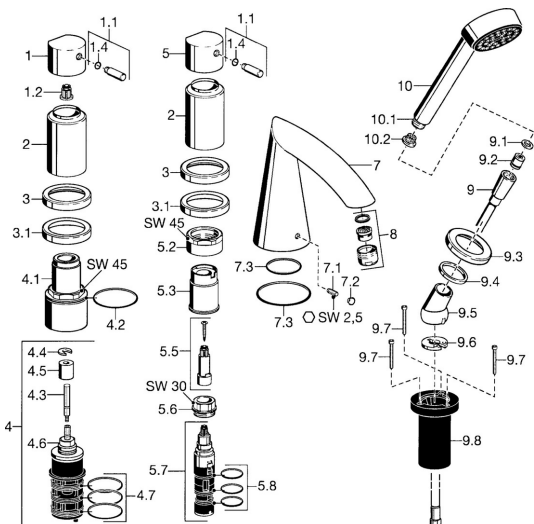

## Pièces de rechange

### SP53162032

	Nom	Code
1	Levier Chrome	59912131
1.1	Levier, M8, 22 mm Chrome	59912132
1.2	Adaptateur Blanc	59910235
1.4	Joint, d 6x1	59912136
2	Chape Chrome <b>Arrêté</b>	59912308
3	Rosaces Chrome <b>Arrêté</b>	59912256
3.1	Rosaces Chrome	59912259
4.1	Vis Loop, M52x1, SW45 <b>Arrêté</b>	59912315
4.2	Joint, 50.52x1.78	59906841
4.3	Broche, M4 <b>Arrêté</b>	59912317
4.4	Anneau	59910694
4.5	Adaptateur	59912318
4.6	Vanne	59912098
4.7	Joint, d 40x2	59911507
5.2	Vis Loop, M42x1, SW45 <b>Arrêté</b>	59912321
5.3	Joint <b>Arrêté</b>	59912320
5.5	Broche <b>Arrêté</b>	59912319
5.6	Vis Loop, M32x1.5	59911898
5.7	Inverseur	59911834
5.8	Joint torique, d 24x2	59911835
7	Bec, L=184 Chrome <b>Arrêté</b>	59912298
7.1	Vis, M6x16, SW 2.5	59910120
7.2	Butée de réglage Chrome	59911840
7.3	Set de fixation pour bec	59912276
9	Flexible, L=1750, G1/2-M12x1 Chrome	59912281
9.1	L'anneau d'étanchéité, d 21x12x2	59912304
9.2	Clapet anti-retour	59905714
9.3	Rosaces, M70x1 Chrome	59912287
9.4	Bague glissante	59912286
9.5	Titulaire Chrome	59912282
9.6	Disk	59912337
9.7	Vis, M4x45	59912291
9.8	Passage tablette	59912290
10	Douchette Chrome <b>Arrêté</b>	51170200
10.1	Raccord tuyau, G1/2 <b>Arrêté</b>	59912237
10.2	Tête de douchette	59906859
11	Outil <b>Arrêté</b>	59912277