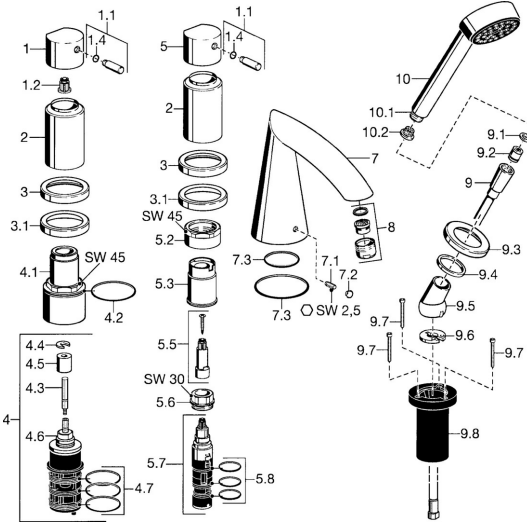

EAN: 4015474048829
static.hansa.com/5316203274

Ersatzteile

SP53162032

	Name	Art.-Nr.
1	Griff Chrom	59912131
1.1	Hebel, M8, 22 mm Chrom	59912132
1.2	Adapter Weiss	59910235
1.4	O-Ring, d 6x1	59912136
2	Abdeckkappe Chrom Ausgelaufen	59912308
3	Rosette Chrom Ausgelaufen	59912256
3.1	Rosette Chrom	59912259
4.1	Ringschraube, M52x1, SW45 Ausgelaufen	59912315
4.2	O-Ring, 50.52x1.78	59906841
4.3	Spindel, M4 Ausgelaufen	59912317
4.4	Ring	59910694
4.5	Adapter	59912318
4.6	Ventil	59912098
4.7	O-Ring, d 40x2	59911507
5.2	Ringschraube, M42x1, SW45 Ausgelaufen	59912321
5.3	Haltering Ausgelaufen	59912320
5.5	Spindel Ausgelaufen	59912319
5.6	Ringschraube, M32x1.5	59911898
5.7	Umstellung	59911834
5.8	O-Ringsatz, d 24x2	59911835
7	Auslauf, L=184 Chrom Ausgelaufen	59912298
7.1	Schraube, M6x16, SW 2.5	59910120
7.2	Abdeckstopfen Chrom	59911840
7.3	Dichtungskit	59912276
9	Brauseschlauch, L=1750, G1/2-M12x1 Chrom	59912281
9.1	Dichtungsring, d 21x12x2	59912304
9.2	Rückschlagventil	59905714
9.3	Rosette, M70x1 Chrom	59912287
9.4	Gleitring	59912286
9.5	Halter Chrom	59912282
9.6	Scheibe	59912337
9.7	Schraube, M4x45	59912291
9.8	Schlauchdurchführung	59912290
10	Handbrause Chrom Ausgelaufen	51170200
10.1	Schlauchanschluß, G1/2 Ausgelaufen	59912237
10.2	Sieb	59906859
11	Werkzeuge Ausgelaufen	59912277