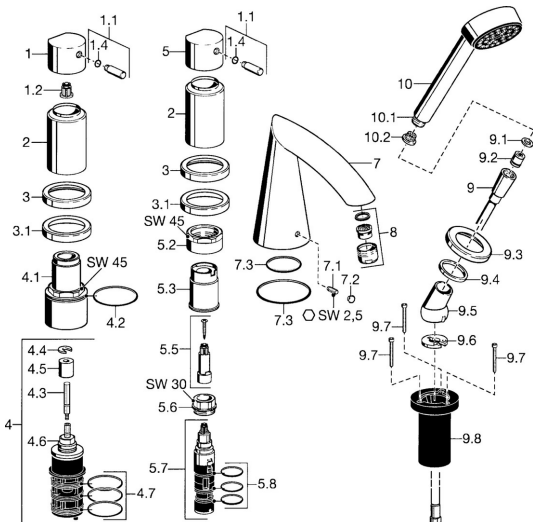

## Náhradné diely

### SP53162032

	Názov	Kód
1	Rukoväť Chróm	59912131
1.1	Ovládacia rukoväť, M8, 22 mm Chróm	59912132
1.2	Adaptér Biela	59910235
1.4	O-kružok, d 6x1	59912136
2	Krytka Chróm <b>Ukončené</b>	59912308
3	Kryt príruby Chróm <b>Ukončené</b>	59912256
3.1	Kryt príruby Chróm	59912259
4.1	Očné skrutka, M52x1, SW45 <b>Ukončené</b>	59912315
4.2	O-kružok, 50.52x1.78	59906841
4.3	Vretená, M4 <b>Ukončené</b>	59912317
4.4	Kružok	59910694
4.5	Adaptér	59912318
4.6	Ventil	59912098
4.7	O-kružok, d 40x2	59911507
5.2	Očné skrutka, M42x1, SW45 <b>Ukončené</b>	59912321
5.3	Tesniaci kružok <b>Ukončené</b>	59912320
5.5	Vretená <b>Ukončené</b>	59912319
5.6	Očné skrutka, M32x1.5	59911898
5.7	Prepínač	59911834
5.8	O-kružok (komplet), d 24x2	59911835
7	Výtokové rameno, L=184 Chróm <b>Ukončené</b>	59912298
7.1	Skrutka, M6x16, SW 2.5	59910120
7.2	Vymedzovacia vložka Chróm	59911840
7.3	Tesnenie sada	59912276
9	Sprchová hadica, L=1750, G1/2-M12x1 Chróm	59912281
9.1	Tesniaci kružok, d 21x12x2	59912304
9.2	Spätný ventil	59905714
9.3	Kryt príruby, M70x1 Chróm	59912287
9.4	Trečí kružok	59912286
9.5	Držiak Chróm	59912282
9.6	[SK3238]	59912337
9.7	Skrutka, M4x45	59912291
9.8	Prechodka	59912290
10	Ručná sprcha Chróm <b>Ukončené</b>	51170200
10.1	Šróbenie pre pripojenie hadice, G1/2 <b>Ukončené</b>	59912237
10.2	Filtre	59906859
11	Nástroj <b>Ukončené</b>	59912277