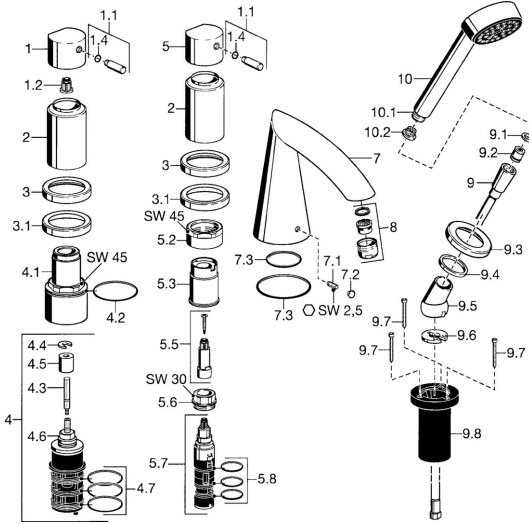

## Reserveonderdelen

### SP53162032

	Naam	Code
1	Handel Chroom	59912131
1.1	Handel, M8, 22 mm Chroom	59912132
1.2	Adapter Wit	59910235
1.4	O-ring, d 6x1	59912136
2	Kap Chroom <b>Stopgezet</b>	59912308
3	Afdekplaat Chroom <b>Stopgezet</b>	59912256
3.1	Afdekplaat Chroom	59912259
4.1	Schroefoog, M52x1, SW45 <b>Stopgezet</b>	59912315
4.2	O-ring, 50.52x1.78	59906841
4.3	Spindel, M4 <b>Stopgezet</b>	59912317
4.4	Ring	59910694
4.5	Adapter	59912318
4.6	Klep	59912098
4.7	O-ring, d 40x2	59911507
5.2	Schroefoog, M42x1, SW45 <b>Stopgezet</b>	59912321
5.3	Borgring <b>Stopgezet</b>	59912320
5.5	Spindel <b>Stopgezet</b>	59912319
5.6	Schroefoog, M32x1.5	59911898
5.7	Omsteller	59911834
5.8	O-ring, d 24x2	59911835
7	Uitloop, L=184 Chroom <b>Stopgezet</b>	59912298
7.1	Schroef, M6x16, SW 2.5	59910120
7.2	Binnendeel temperatuurhandel Chroom	59911840
7.3	Dichting	59912276
9	Doucheslang, L=1750, G1/2-M12x1 Chroom	59912281
9.1	Afdichtring, d 21x12x2	59912304
9.2	Terugslagklep	59905714
9.3	Afdekplaat, M70x1 Chroom	59912287
9.4	Glijring wit	59912286
9.5	Houder Chroom	59912282
9.6	[DU3238]	59912337
9.7	Schroef, M4x45	59912291
9.8	Doorvoernippel	59912290
10	Handdouche Chroom <b>Stopgezet</b>	51170200
10.1	Koppelstuk flexibel, G1/2 <b>Stopgezet</b>	59912237
10.2	Filter sproeier	59906859
11	Instrument <b>Stopgezet</b>	59912277