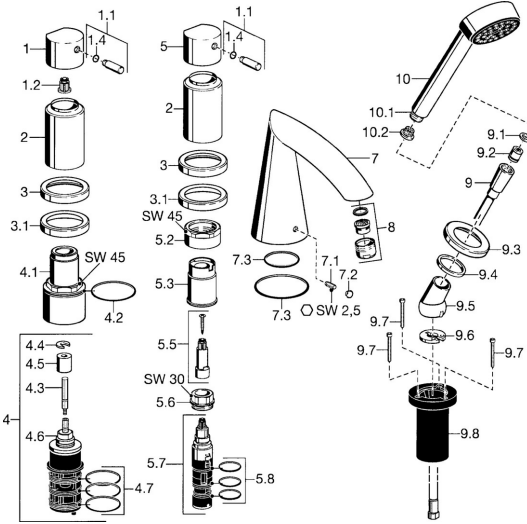

EAN: 4015474047945
static.hansa.com/53162032

Ersatzteile

SP53162032

	Name	Art.-Nr.
1	Griff Chrom	59912131
1.1	Hebel, M8, 22 mm Chrom	59912132
1.2	Adapter Weiss	59910235
1.4	O-Ring, d 6x1	59912136
2	Abdeckkappe Chrom Ausgelaufen	59912308
3	Rosette Chrom Ausgelaufen	59912256
3.1	Rosette Chrom	59912259
4.1	Ringschraube, M52x1, SW45 Ausgelaufen	59912315
4.2	O-Ring, 50.52x1.78	59906841
4.3	Spindel, M4 Ausgelaufen	59912317
4.4	Ring	59910694
4.5	Adapter	59912318
4.6	Ventil	59912098
4.7	O-Ring, d 40x2	59911507
5.2	Ringschraube, M42x1, SW45 Ausgelaufen	59912321
5.3	Haltering Ausgelaufen	59912320
5.5	Spindel Ausgelaufen	59912319
5.6	Ringschraube, M32x1.5	59911898
5.7	Umstellung	59911834
5.8	O-Ringsatz, d 24x2	59911835
7	Auslauf, L=184 Chrom Ausgelaufen	59912298
7.1	Schraube, M6x16, SW 2.5	59910120
7.2	Abdeckstopfen Chrom	59911840
7.3	Dichtungskit	59912276
9	Brauseschlauch, L=1750, G1/2-M12x1 Chrom	59912281
9.1	Dichtungsring, d 21x12x2	59912304
9.2	Rückschlagventil	59905714
9.3	Rosette, M70x1 Chrom	59912287
9.4	Gleitring	59912286
9.5	Halter Chrom	59912282
9.6	Scheibe	59912337
9.7	Schraube, M4x45	59912291
9.8	Schlauchdurchführung	59912290
10	Handbrause Chrom Ausgelaufen	51170200
10.1	Schlauchanschluß, G1/2 Ausgelaufen	59912237
10.2	Sieb	59906859
11	Werkzeuge Ausgelaufen	59912277