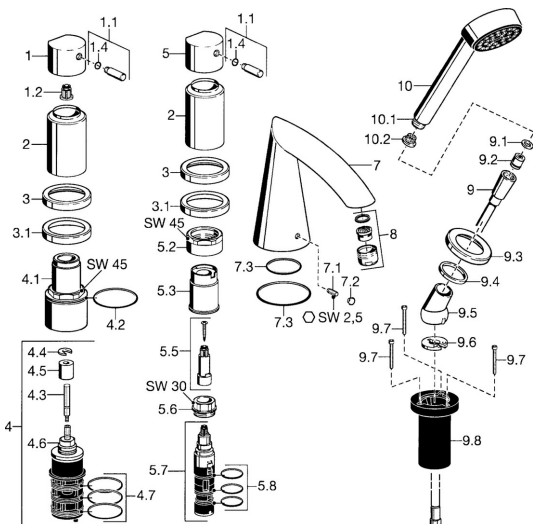

EAN: 4015474047945
static.hansa.com/53162032

Náhradní díly

SP53162032

	Název	Kód
1	Ovládací páka Chrom	59912131
1.1	Páka, M8, 22 mm Chrom	59912132
1.2	Adaptér Bílá	59910235
1.4	O-kroužek, d 6x1	59912136
2	Krytka Chrom Ukončeno	59912308
3	Kryt příruby Chrom Ukončeno	59912256
3.1	Kryt příruby Chrom	59912259
4.1	Oční šroub, M52x1, SW45 Ukončeno	59912315
4.2	O-kroužek, 50.52x1.78	59906841
4.3	Vřetena, M4 Ukončeno	59912317
4.4	Kroužek	59910694
4.5	Adaptér	59912318
4.6	Ventilů	59912098
4.7	O-kroužek, d 40x2	59911507
5.2	Oční šroub, M42x1, SW45 Ukončeno	59912321
5.3	Těsnící kroužek Ukončeno	59912320
5.5	Vřetena Ukončeno	59912319
5.6	Oční šroub, M32x1.5	59911898
5.7	Přepínač	59911834
5.8	O-kroužek, d 24x2	59911835
7	Výtokové rameno, L=184 Chrom Ukončeno	59912298
7.1	Šroub, M6x16, SW 2.5	59910120
7.2	Vymezovací vložka Chrom	59911840
7.3	Těsnící sada	59912276
9	Sprchová hadice, L=1750, G1/2-M12x1 Chrom	59912281
9.1	Těsnící kroužek, d 21x12x2	59912304
9.2	Zpětný ventil	59905714
9.3	Kryt příruby, M70x1 Chrom	59912287
9.4	Kroužek	59912286
9.5	Držák Chrom	59912282
9.6	[CZ3238]	59912337
9.7	Šroub, M4x45	59912291
9.8	Průchodka	59912290
10	Ruční sprcha Chrom Ukončeno	51170200
10.1	Šroubení pro připojení hadice, G1/2 Ukončeno	59912237
10.2	Filtr	59906859
11	Nástroj Ukončeno	59912277