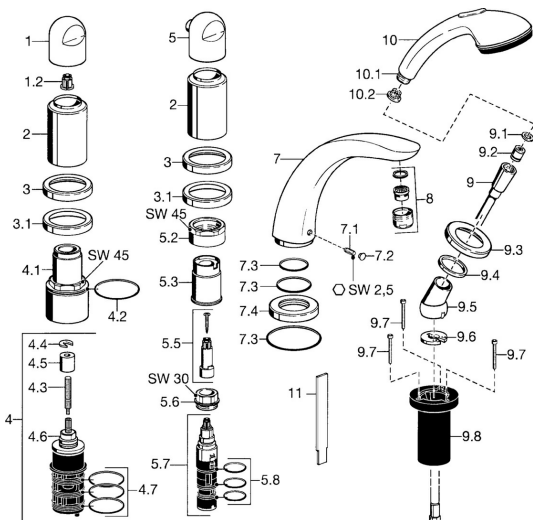

## Náhradné diely

### SP53152035

	Názov	Kód
1	Rukoväť Chróm	59912262
1.2	Adaptér Biela	59910235
2	Krytka Zlatá <b>Ukončené</b>	59912309
2	Krytka Chróm <b>Ukončené</b>	59912308
3	Kryt príruby Chróm <b>Ukončené</b>	59912256
3.1	Kryt príruby Chróm	59912259
4.1	Očné skrutka, M52x1, SW45 <b>Ukončené</b>	59912315
4.2	O-kružok, 50.52x1.78	59906841
4.3	Vretená, M4 <b>Ukončené</b>	59912317
4.4	Kružok	59910694
4.5	Adaptér	59912318
4.6	Ventil	59912098
4.7	O-kružok, d 40x2	59911507
5	Rukoväť regulátora prietoku vody Chróm <b>Ukončené</b>	59912312
5.2	Očné skrutka, M42x1, SW45 <b>Ukončené</b>	59912321
5.3	Tesniaci kružok <b>Ukončené</b>	59912320
5.5	Vretená <b>Ukončené</b>	59912319
5.6	Očné skrutka, M32x1.5	59911898
5.7	Prepínač	59911834
5.8	O-kružok (komplet), d 24x2	59911835
7	Výtokové rameno, L=240 Chróm	59912273
7	Výtokové rameno, L=185 Chróm	59912270
7.1	Skrutka, M6x16, SW 2.5	59910120
7.2	Vymedzovacia vložka Chróm	59911840
7.3	Tesnenie sada	59912276
7.4	Kryt príruby Chróm	59912278
8	Aerator, M28x1 D Chróm	59907198
9	Sprchová hadica, L=1750, G1/2-M12x1 Chróm	59912281
9.1	Tesniaci kružok, d 21x12x2	59912304
9.2	Spätný ventil	59905714
9.3	Kryt príruby, M70x1 Chróm	59912287
9.4	Trecí kružok	59912286
9.5	Držiak Chróm	59912282
9.6	[SK3238]	59912337
9.7	Skrutka, M4x45	59912291
9.8	Prechodka	59912290
10	Ručná sprcha Chróm/Zlatá <b>Ukončené</b>	599043390
10	Ručná sprcha Chróm <b>Ukončené</b>	04320100
10.1	Šróbenie pre pripojenie hadice, G1/2 <b>Ukončené</b>	59912237
10.2	Filtre	59906859
11	Nástroj <b>Ukončené</b>	59912277