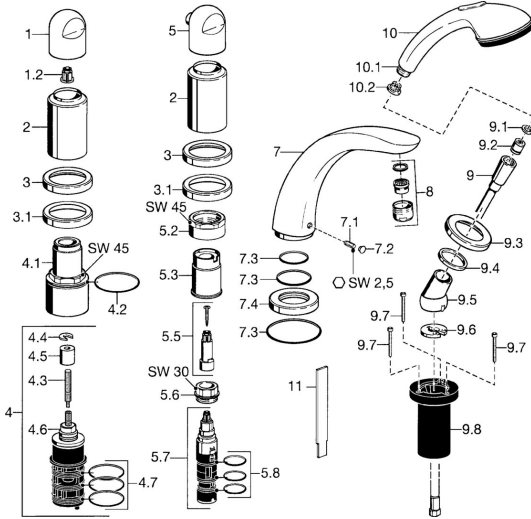

## Reserveonderdelen

### SP53152035

	Naam	Code
1	Handel Chroom	59912262
1.2	Adapter Wit	59910235
2	Kap Goud <b>Stopgezet</b>	59912309
2	Kap Chroom <b>Stopgezet</b>	59912308
3	Afdekplaat Chroom <b>Stopgezet</b>	59912256
3.1	Afdekplaat Chroom	59912259
4.1	Schroefoog, M52x1, SW45 <b>Stopgezet</b>	59912315
4.2	O-ring, 50.52x1.78	59906841
4.3	Spindel, M4 <b>Stopgezet</b>	59912317
4.4	Ring	59910694
4.5	Adapter	59912318
4.6	Klep	59912098
4.7	O-ring, d 40x2	59911507
5	Debiethandel Chroom <b>Stopgezet</b>	59912312
5.2	Schroefoog, M42x1, SW45 <b>Stopgezet</b>	59912321
5.3	Borgring <b>Stopgezet</b>	59912320
5.5	Spindel <b>Stopgezet</b>	59912319
5.6	Schroefoog, M32x1.5	59911898
5.7	Omsteller	59911834
5.8	O-ring, d 24x2	59911835
7	Uitloop, L=240 Chroom	59912273
7	Uitloop, L=185 Chroom	59912270
7.1	Schroef, M6x16, SW 2.5	59910120
7.2	Binnendeel temperatuurhandel Chroom	59911840
7.3	Dichting	59912276
7.4	Afdekplaat Chroom	59912278
8	Mousseur, M28x1 D Chroom	59907198
9	Doucheslang, L=1750, G1/2-M12x1 Chroom	59912281
9.1	Afdichtring, d 21x12x2	59912304
9.2	Terugslagklep	59905714
9.3	Afdekplaat, M70x1 Chroom	59912287
9.4	Glijring wit	59912286
9.5	Houder Chroom	59912282
9.6	[DU3238]	59912337
9.7	Schroef, M4x45	59912291
9.8	Doorvoernippel	59912290
10	Handdouche Chroom/Goud <b>Stopgezet</b>	599043390
10	Handdouche Chroom <b>Stopgezet</b>	04320100
10.1	Koppelstuk flexibel, G1/2 <b>Stopgezet</b>	59912237
10.2	Filter sproeier	59906859
11	Instrument <b>Stopgezet</b>	59912277