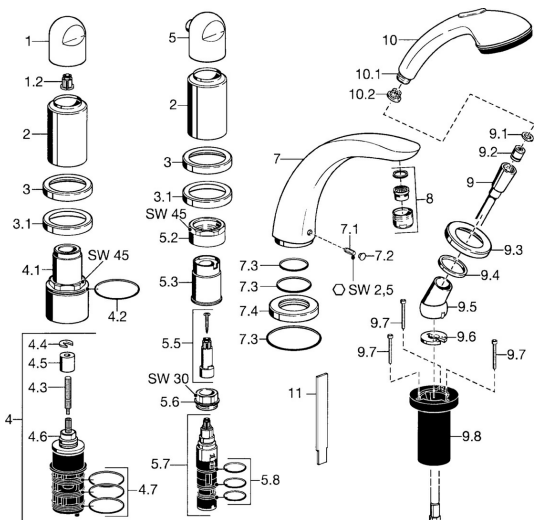

EAN: 4015474048577

static.hansa.com/5315203590

Pièces de rechange

SP53152035

	Nom	Code
1	Lever Chrome	59912262
1.2	Adaptateur Blanc	59910235
2	Chape Or Arrêté	59912309
2	Chape Chrome Arrêté	59912308
3	Rosaces Chrome Arrêté	59912256
3.1	Rosaces Chrome	59912259
4.1	Vis Loop, M52x1, SW45 Arrêté	59912315
4.2	Joint, 50.52x1.78	59906841
4.3	Broche, M4 Arrêté	59912317
4.4	Anneau	59910694
4.5	Adaptateur	59912318
4.6	Vanne	59912098
4.7	Joint, d 40x2	59911507
5	Croisillon d'ouverture Chrome Arrêté	59912312
5.2	Vis Loop, M42x1, SW45 Arrêté	59912321
5.3	Joint Arrêté	59912320
5.5	Broche Arrêté	59912319
5.6	Vis Loop, M32x1.5	59911898
5.7	Inverseur	59911834
5.8	Joint torique, d 24x2	59911835
7	Bec, L=240 Chrome	59912273
7	Bec, L=185 Chrome	59912270
7.1	Vis, M6x16, SW 2.5	59910120
7.2	Butée de réglage Chrome	59911840
7.3	Set de fixation pour bec	59912276
7.4	Rosaces Chrome	59912278
8	Aérateur, M28x1 D Chrome	59907198
9	Flexible, L=1750, G1/2-M12x1 Chrome	59912281
9.1	L'anneau d'étanchéité, d 21x12x2	59912304
9.2	Clapet anti-retour	59905714
9.3	Rosaces, M70x1 Chrome	59912287
9.4	Bague glissante	59912286
9.5	Titulaire Chrome	59912282
9.6	Disk	59912337
9.7	Vis, M4x45	59912291
9.8	Passage tablette	59912290
10	Douchette Chrome/or Arrêté	599043390
10	Douchette Chrome Arrêté	04320100
10.1	Raccord tuyau, G1/2 Arrêté	59912237
10.2	Tête de douchette	59906859
11	Outil Arrêté	59912277