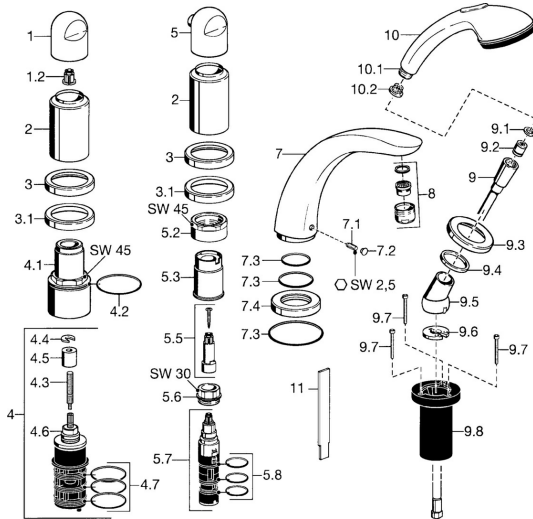

EAN: 4015474048577
static.hansa.com/5315203590

Ersatzteile

SP53152035

	Name	Art.-Nr.
1	Griff Chrom	59912262
1.2	Adapter Weiss	59910235
2	Abdeckkappe Gold Ausgelaufen	59912309
2	Abdeckkappe Chrom Ausgelaufen	59912308
3	Rosette Chrom Ausgelaufen	59912256
3.1	Rosette Chrom	59912259
4.1	Ringschraube, M52x1, SW45 Ausgelaufen	59912315
4.2	O-Ring, 50.52x1.78	59906841
4.3	Spindel, M4 Ausgelaufen	59912317
4.4	Ring	59910694
4.5	Adapter	59912318
4.6	Ventil	59912098
4.7	O-Ring, d 40x2	59911507
5	Mengen-Einstell-Griff Chrom Ausgelaufen	59912312
5.2	Ringschraube, M42x1, SW45 Ausgelaufen	59912321
5.3	Haltering Ausgelaufen	59912320
5.5	Spindel Ausgelaufen	59912319
5.6	Ringschraube, M32x1.5	59911898
5.7	Umstellung	59911834
5.8	O-Ringsatz, d 24x2	59911835
7	Auslauf, L=240 Chrom	59912273
7	Auslauf, L=185 Chrom	59912270
7.1	Schraube, M6x16, SW 2.5	59910120
7.2	Abdeckstopfen Chrom	59911840
7.3	Dichtungskit	59912276
7.4	Rosette Chrom	59912278
8	Luftsprudler, M28x1 D Chrom	59907198
9	Brauseschlauch, L=1750, G1/2-M12x1 Chrom	59912281
9.1	Dichtungsring, d 21x12x2	59912304
9.2	Rückschlagventil	59905714
9.3	Rosette, M70x1 Chrom	59912287
9.4	Gleitring	59912286
9.5	Halter Chrom	59912282
9.6	Scheibe	59912337
9.7	Schraube, M4x45	59912291
9.8	Schlauchdurchführung	59912290
10	Handbrause Chrom/Gold Ausgelaufen	599043390
10	Handbrause Chrom Ausgelaufen	04320100
10.1	Schlauchanschluß, G1/2 Ausgelaufen	59912237
10.2	Sieb	59906859
11	Werkzeuge Ausgelaufen	59912277