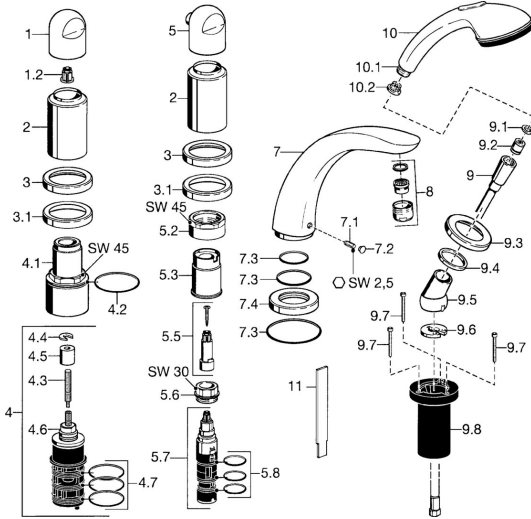

Reserveonderdelen

SP53152035

	Naam	Code
1	Handel Chroom	59912262
1.2	Adapter Wit	59910235
2	Kap Goud Stopgezet	59912309
2	Kap Chroom Stopgezet	59912308
3	Afdekplaat Chroom Stopgezet	59912256
3.1	Afdekplaat Chroom	59912259
4.1	Schroefoog, M52x1, SW45 Stopgezet	59912315
4.2	O-ring, 50.52x1.78	59906841
4.3	Spindel, M4 Stopgezet	59912317
4.4	Ring	59910694
4.5	Adapter	59912318
4.6	Klep	59912098
4.7	O-ring, d 40x2	59911507
5	Debiethandel Chroom Stopgezet	59912312
5.2	Schroefoog, M42x1, SW45 Stopgezet	59912321
5.3	Borgring Stopgezet	59912320
5.5	Spindel Stopgezet	59912319
5.6	Schroefoog, M32x1.5	59911898
5.7	Omsteller	59911834
5.8	O-ring, d 24x2	59911835
7	Uitloop, L=240 Chroom	59912273
7	Uitloop, L=185 Chroom	59912270
7.1	Schroef, M6x16, SW 2.5	59910120
7.2	Binnendeel temperatuurhandel Chroom	59911840
7.3	Dichting	59912276
7.4	Afdekplaat Chroom	59912278
8	Mousseur, M28x1 D Chroom	59907198
9	Doucheslang, L=1750, G1/2-M12x1 Chroom	59912281
9.1	Afdichtring, d 21x12x2	59912304
9.2	Terugslagklep	59905714
9.3	Afdekplaat, M70x1 Chroom	59912287
9.4	Glijring wit	59912286
9.5	Houder Chroom	59912282
9.6	[DU3238]	59912337
9.7	Schroef, M4x45	59912291
9.8	Doorvoernippel	59912290
10	Handdouche Chroom/Goud Stopgezet	599043390
10	Handdouche Chroom Stopgezet	04320100
10.1	Koppelstuk flexibel, G1/2 Stopgezet	59912237
10.2	Filter sproeier	59906859
11	Instrument Stopgezet	59912277