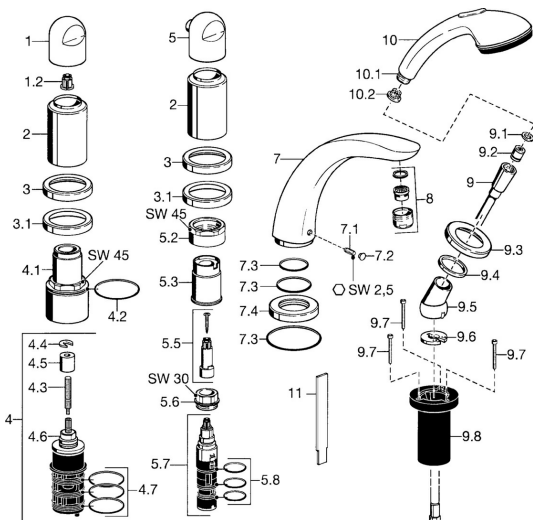

EAN: 4015474047938
static.hansa.com/53152035

Parti di ricambio

SP53152035

	Nome	Codice
1	Maniglia Cromo	59912262
1.2	Adapter Bianco	59910235
2	Cappuccio Oro Fuori produzione	59912309
2	Cappuccio Cromo Fuori produzione	59912308
3	Piastra Cromo Fuori produzione	59912256
3.1	Piastra Cromo	59912259
4.1	Vite eye, M52x1, SW45 Fuori produzione	59912315
4.2	O-ring, 50.52x1.78	59906841
4.3	Mandrino, M4 Fuori produzione	59912317
4.4	Anello	59910694
4.5	Adapter	59912318
4.6	Valvola	59912098
4.7	O-ring, d 40x2	59911507
5	Manopola di apertura Cromo Fuori produzione	59912312
5.2	Vite eye, M42x1, SW45 Fuori produzione	59912321
5.3	Anello di tenuta Fuori produzione	59912320
5.5	Mandrino Fuori produzione	59912319
5.6	Vite eye, M32x1.5	59911898
5.7	Deviatore	59911834
5.8	O-ring, d 24x2	59911835
7	Bocca, L=240 Cromo	59912273
7	Bocca, L=185 Cromo	59912270
7.1	Screw, M6x16, SW 2.5	59910120
7.2	Spinotto Cromo	59911840
7.3	Kit di guarnizione	59912276
7.4	Piastra Cromo	59912278
8	Aereatore, M28x1 D Cromo	59907198
9	Flessibile doccia, L=1750, G1/2-M12x1 Cromo	59912281
9.1	L'anello di tenuta, d 21x12x2	59912304
9.2	Valvola antiriflusso	59905714
9.3	Piastra, M70x1 Cromo	59912287
9.4	Anello glassato	59912286
9.5	Titolare Cromo	59912282
9.6	[IT3238]	59912337
9.7	Screw, M4x45	59912291
9.8	Supporto per doccetta	59912290
10	Doccetta Cromo/Oro Fuori produzione	599043390
10	Doccetta Cromo Fuori produzione	04320100
10.1	Hose coupling, G1/2 Fuori produzione	59912237
10.2	Filtro	59906859
11	Tool Fuori produzione	59912277