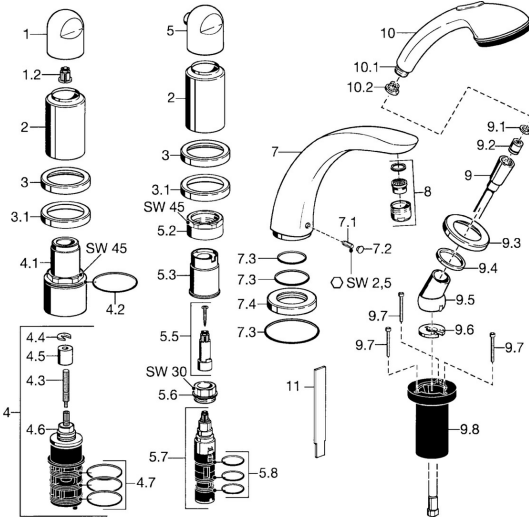

Ersatzteile

SP53152035

	Name	Art.-Nr.
1	Griff Chrom	59912262
1.2	Adapter Weiss	59910235
2	Abdeckkappe Gold Ausgelaufen	59912309
2	Abdeckkappe Chrom Ausgelaufen	59912308
3	Rosette Chrom Ausgelaufen	59912256
3.1	Rosette Chrom	59912259
4.1	Ringschraube, M52x1, SW45 Ausgelaufen	59912315
4.2	O-Ring, 50.52x1.78	59906841
4.3	Spindel, M4 Ausgelaufen	59912317
4.4	Ring	59910694
4.5	Adapter	59912318
4.6	Ventil	59912098
4.7	O-Ring, d 40x2	59911507
5	Mengen-Einstell-Griff Chrom Ausgelaufen	59912312
5.2	Ringschraube, M42x1, SW45 Ausgelaufen	59912321
5.3	Haltering Ausgelaufen	59912320
5.5	Spindel Ausgelaufen	59912319
5.6	Ringschraube, M32x1.5	59911898
5.7	Umstellung	59911834
5.8	O-Ringsatz, d 24x2	59911835
7	Auslauf, L=240 Chrom	59912273
7	Auslauf, L=185 Chrom	59912270
7.1	Schraube, M6x16, SW 2.5	59910120
7.2	Abdeckstopfen Chrom	59911840
7.3	Dichtungskit	59912276
7.4	Rosette Chrom	59912278
8	Luftsprudler, M28x1 D Chrom	59907198
9	Brauseschlauch, L=1750, G1/2-M12x1 Chrom	59912281
9.1	Dichtungsring, d 21x12x2	59912304
9.2	Rückschlagventil	59905714
9.3	Rosette, M70x1 Chrom	59912287
9.4	Gleitring	59912286
9.5	Halter Chrom	59912282
9.6	Scheibe	59912337
9.7	Schraube, M4x45	59912291
9.8	Schlauchdurchführung	59912290
10	Handbrause Chrom/Gold Ausgelaufen	599043390
10	Handbrause Chrom Ausgelaufen	04320100
10.1	Schlauchanschluß, G1/2 Ausgelaufen	59912237
10.2	Sieb	59906859
11	Werkzeuge Ausgelaufen	59912277