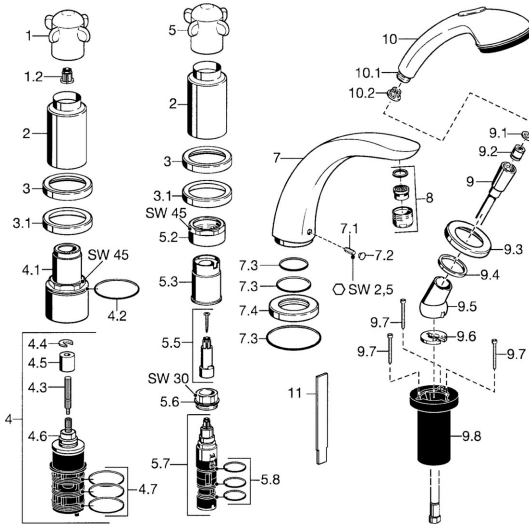

EAN: 4015474048553
static.hansa.com/5315203190

Reserveonderdelen

SP53152031

	Naam	Code
1	Handel Chroom Stopgezet	59912314
1.2	Adapter Wit	59910235
2	Kap Chroom Stopgezet	59912310
3	Afdekplaat Chroom Stopgezet	59912256
3.1	Afdekplaat Chroom	59912259
4.1	Schroefoog, M52x1, SW45 Stopgezet	59912315
4.2	O-ring, 50.52x1.78	59906841
4.3	Spindel, M4 Stopgezet	59912317
4.4	Ring	59910694
4.5	Adapter	59912318
4.6	Klep	59912098
4.7	O-ring, d 40x2	59911507
5.2	Schroefoog, M42x1, SW45 Stopgezet	59912321
5.3	Borgring Stopgezet	59912320
5.5	Spindel Stopgezet	59912319
5.6	Schroefoog, M32x1.5	59911898
5.7	Omsteller	59911834
5.8	O-ring, d 24x2	59911835
7	Uitloop, L=240 Chroom	59912273
7	Uitloop, L=185 Chroom	59912270
7.1	Schroef, M6x16, SW 2.5	59910120
7.2	Binnendeel temperatuurhandel Chroom	59911840
7.3	Dichting	59912276
7.4	Afdekplaat Chroom	59912278
8	Mousseur, M28x1 D Chroom	59907198
9	Doucheslang, L=1750, G1/2-M12x1 Chroom	59912281
9.1	Afdichtring, d 21x12x2	59912304
9.2	Terugslagklep	59905714
9.3	Afdekplaat, M70x1 Chroom	59912287
9.4	Glijring wit	59912286
9.5	Houder Chroom	59912282
9.6	[DU3238]	59912337
9.7	Schroef, M4x45	59912291
9.8	Doorvoernippel	59912290
10	Handdouche Chroom Stopgezet	04320100
10	Handdouche Chroom/Goud Stopgezet	599043390
10.1	Koppelstuk flexibel, G1/2 Stopgezet	59912237
10.2	Filter sproeier	59906859
11	Instrument Stopgezet	59912277