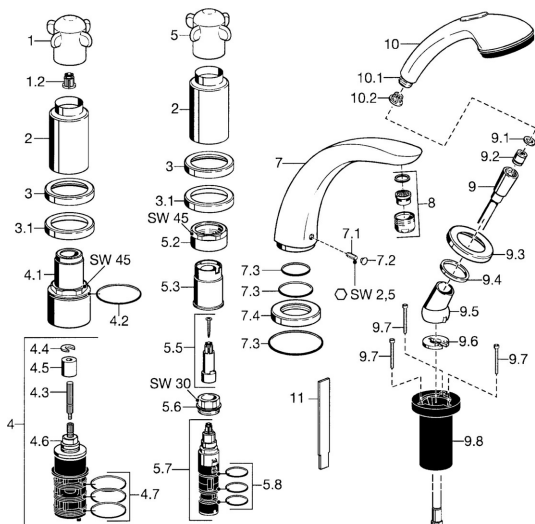

EAN: 4015474048553
static.hansa.com/5315203190

Parti di ricambio

SP53152031

	Nome	Codice
1	Maniglia Cromo Fuori produzione	59912314
1.2	Adapter Bianco	59910235
2	Cappuccio Cromo Fuori produzione	59912310
3	Piastra Cromo Fuori produzione	59912256
3.1	Piastra Cromo	59912259
4.1	Vite eye, M52x1, SW45 Fuori produzione	59912315
4.2	O-ring, 50.52x1.78	59906841
4.3	Mandrino, M4 Fuori produzione	59912317
4.4	Anello	59910694
4.5	Adapter	59912318
4.6	Valvola	59912098
4.7	O-ring, d 40x2	59911507
5.2	Vite eye, M42x1, SW45 Fuori produzione	59912321
5.3	Anello di tenuta Fuori produzione	59912320
5.5	Mandrino Fuori produzione	59912319
5.6	Vite eye, M32x1.5	59911898
5.7	Deviatore	59911834
5.8	O-ring, d 24x2	59911835
7	Bocca, L=240 Cromo	59912273
7	Bocca, L=185 Cromo	59912270
7.1	Screw, M6x16, SW 2.5	59910120
7.2	Spinotto Cromo	59911840
7.3	Kit di guarnizione	59912276
7.4	Piastra Cromo	59912278
8	Aereatore, M28x1 D Cromo	59907198
9	Flessibile doccia, L=1750, G1/2-M12x1 Cromo	59912281
9.1	L'anello di tenuta, d 21x12x2	59912304
9.2	Valvola antiriflusso	59905714
9.3	Piastra, M70x1 Cromo	59912287
9.4	Anello glassato	59912286
9.5	Titolare Cromo	59912282
9.6	[IT3238]	59912337
9.7	Screw, M4x45	59912291
9.8	Supporto per doccetta	59912290
10	Doccetta Cromo Fuori produzione	04320100
10	Doccetta Cromo/Oro Fuori produzione	599043390
10.1	Hose coupling, G1/2 Fuori produzione	59912237
10.2	Filtro	59906859
11	Tool Fuori produzione	59912277