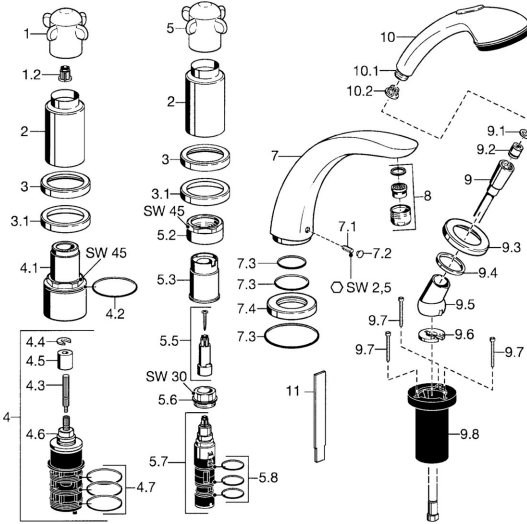

EAN: 4015474048553
static.hansa.com/5315203190

Ersatzteile

SP53152031

	Name	Art.-Nr.
1	Griff Chrom Ausgelaufen	59912314
1.2	Adapter Weiss	59910235
2	Abdeckkappe Chrom Ausgelaufen	59912310
3	Rosette Chrom Ausgelaufen	59912256
3.1	Rosette Chrom	59912259
4.1	Ringschraube, M52x1, SW45 Ausgelaufen	59912315
4.2	O-Ring, 50.52x1.78	59906841
4.3	Spindel, M4 Ausgelaufen	59912317
4.4	Ring	59910694
4.5	Adapter	59912318
4.6	Ventil	59912098
4.7	O-Ring, d 40x2	59911507
5.2	Ringschraube, M42x1, SW45 Ausgelaufen	59912321
5.3	Haltering Ausgelaufen	59912320
5.5	Spindel Ausgelaufen	59912319
5.6	Ringschraube, M32x1.5	59911898
5.7	Umstellung	59911834
5.8	O-Ringsatz, d 24x2	59911835
7	Auslauf, L=240 Chrom	59912273
7	Auslauf, L=185 Chrom	59912270
7.1	Schraube, M6x16, SW 2.5	59910120
7.2	Abdeckstopfen Chrom	59911840
7.3	Dichtungskit	59912276
7.4	Rosette Chrom	59912278
8	Luftsprudler, M28x1 D Chrom	59907198
9	Brauseschlauch, L=1750, G1/2-M12x1 Chrom	59912281
9.1	Dichtungsring, d 21x12x2	59912304
9.2	Rückschlagventil	59905714
9.3	Rosette, M70x1 Chrom	59912287
9.4	Gleitring	59912286
9.5	Halter Chrom	59912282
9.6	Scheibe	59912337
9.7	Schraube, M4x45	59912291
9.8	Schlauchdurchführung	59912290
10	Handbrause Chrom Ausgelaufen	04320100
10	Handbrause Chrom/Gold Ausgelaufen	599043390
10.1	Schlauchanschluß, G1/2 Ausgelaufen	59912237
10.2	Sieb	59906859
11	Werkzeuge Ausgelaufen	59912277