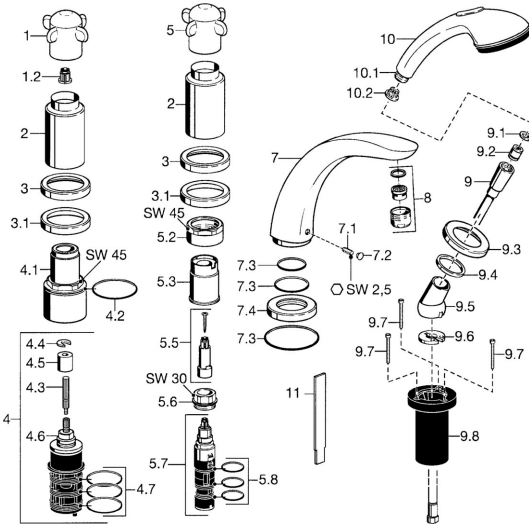

Reserveonderdelen

SP53152031

	Naam	Code
1	Hendel Chroom Stopgezet	59912314
1.2	Adapter Wit	59910235
2	Kap Chroom Stopgezet	59912310
3	Afdekplaat Chroom Stopgezet	59912256
3.1	Afdekplaat Chroom	59912259
4.1	Schroefoog, M52x1, SW45 Stopgezet	59912315
4.2	O-ring, 50.52x1.78	59906841
4.3	Spindel, M4 Stopgezet	59912317
4.4	Ring	59910694
4.5	Adapter	59912318
4.6	Klep	59912098
4.7	O-ring, d 40x2	59911507
5.2	Schroefoog, M42x1, SW45 Stopgezet	59912321
5.3	Borgring Stopgezet	59912320
5.5	Spindel Stopgezet	59912319
5.6	Schroefoog, M32x1.5	59911898
5.7	Omsteller	59911834
5.8	O-ring, d 24x2	59911835
7	Uitloop, L=240 Chroom	59912273
7	Uitloop, L=185 Chroom	59912270
7.1	Schroef, M6x16, SW 2.5	59910120
7.2	Binnendeel temperatuurhendel Chroom	59911840
7.3	Dichting	59912276
7.4	Afdekplaat Chroom	59912278
8	Mousseur, M28x1 D Chroom	59907198
9	Doucheslang, L=1750, G1/2-M12x1 Chroom	59912281
9.1	Afdichtring, d 21x12x2	59912304
9.2	Terugslagklep	59905714
9.3	Afdekplaat, M70x1 Chroom	59912287
9.4	Glijring wit	59912286
9.5	Houder Chroom	59912282
9.6	[DU3238]	59912337
9.7	Schroef, M4x45	59912291
9.8	Doorvoernippel	59912290
10	Handdouche Chroom Stopgezet	04320100
10	Handdouche Chroom/Goud Stopgezet	599043390
10.1	Koppelstuk flexibel, G1/2 Stopgezet	59912237
10.2	Filter sproeier	59906859
11	Instrument Stopgezet	59912277