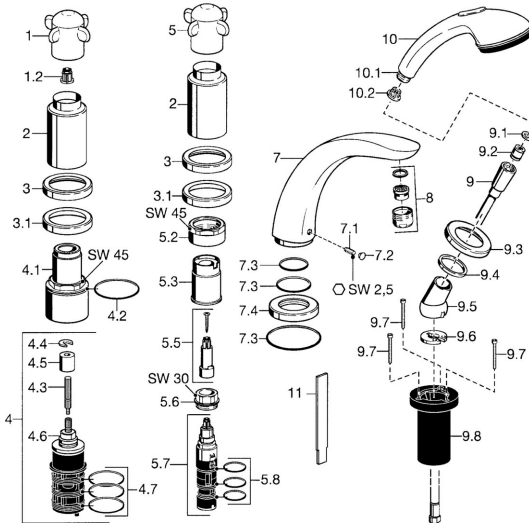

EAN: 4015474047921
static.hansa.com/53152031

Parti di ricambio

SP53152031

	Nome	Codice
1	Maniglia Cromo Fuori produzione	59912314
1.2	Adapter Bianco	59910235
2	Cappuccio Cromo Fuori produzione	59912310
3	Piastra Cromo Fuori produzione	59912256
3.1	Piastra Cromo	59912259
4.1	Vite eye, M52x1, SW45 Fuori produzione	59912315
4.2	O-ring, 50.52x1.78	59906841
4.3	Mandrino, M4 Fuori produzione	59912317
4.4	Anello	59910694
4.5	Adapter	59912318
4.6	Valvola	59912098
4.7	O-ring, d 40x2	59911507
5.2	Vite eye, M42x1, SW45 Fuori produzione	59912321
5.3	Anello di tenuta Fuori produzione	59912320
5.5	Mandrino Fuori produzione	59912319
5.6	Vite eye, M32x1.5	59911898
5.7	Deviatore	59911834
5.8	O-ring, d 24x2	59911835
7	Bocca, L=240 Cromo	59912273
7	Bocca, L=185 Cromo	59912270
7.1	Screw, M6x16, SW 2.5	59910120
7.2	Spinotto Cromo	59911840
7.3	Kit di guarnizione	59912276
7.4	Piastra Cromo	59912278
8	Aereatore, M28x1 D Cromo	59907198
9	Flessibile doccia, L=1750, G1/2-M12x1 Cromo	59912281
9.1	L'anello di tenuta, d 21x12x2	59912304
9.2	Valvola antiriflusso	59905714
9.3	Piastra, M70x1 Cromo	59912287
9.4	Anello glassato	59912286
9.5	Titolare Cromo	59912282
9.6	[IT3238]	59912337
9.7	Screw, M4x45	59912291
9.8	Supporto per doccetta	59912290
10	Doccetta Cromo Fuori produzione	04320100
10	Doccetta Cromo/Oro Fuori produzione	599043390
10.1	Hose coupling, G1/2 Fuori produzione	59912237
10.2	Filtro	59906859
11	Tool Fuori produzione	59912277