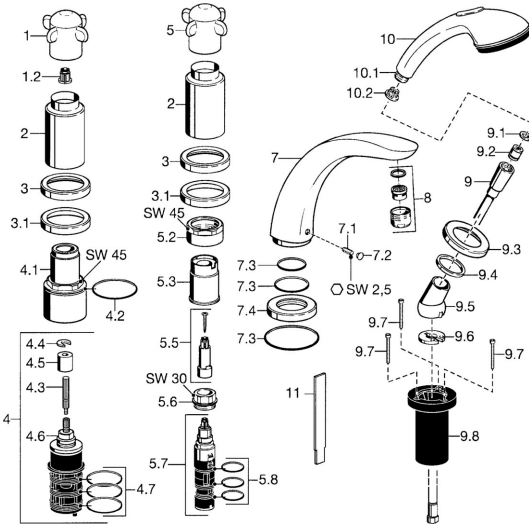

EAN: 4015474047921
static.hansa.com/53152031

Ersatzteile

SP53152031

	Name	Art.-Nr.
1	Griff Chrom Ausgelaufen	59912314
1.2	Adapter Weiss	59910235
2	Abdeckkappe Chrom Ausgelaufen	59912310
3	Rosette Chrom Ausgelaufen	59912256
3.1	Rosette Chrom	59912259
4.1	Ringschraube, M52x1, SW45 Ausgelaufen	59912315
4.2	O-Ring, 50.52x1.78	59906841
4.3	Spindel, M4 Ausgelaufen	59912317
4.4	Ring	59910694
4.5	Adapter	59912318
4.6	Ventil	59912098
4.7	O-Ring, d 40x2	59911507
5.2	Ringschraube, M42x1, SW45 Ausgelaufen	59912321
5.3	Haltering Ausgelaufen	59912320
5.5	Spindel Ausgelaufen	59912319
5.6	Ringschraube, M32x1.5	59911898
5.7	Umstellung	59911834
5.8	O-Ringsatz, d 24x2	59911835
7	Auslauf, L=240 Chrom	59912273
7	Auslauf, L=185 Chrom	59912270
7.1	Schraube, M6x16, SW 2.5	59910120
7.2	Abdeckstopfen Chrom	59911840
7.3	Dichtungskit	59912276
7.4	Rosette Chrom	59912278
8	Luftsprudler, M28x1 D Chrom	59907198
9	Brauseschlauch, L=1750, G1/2-M12x1 Chrom	59912281
9.1	Dichtungsring, d 21x12x2	59912304
9.2	Rückschlagventil	59905714
9.3	Rosette, M70x1 Chrom	59912287
9.4	Gleitring	59912286
9.5	Halter Chrom	59912282
9.6	Scheibe	59912337
9.7	Schraube, M4x45	59912291
9.8	Schlauchdurchführung	59912290
10	Handbrause Chrom Ausgelaufen	04320100
10	Handbrause Chrom/Gold Ausgelaufen	599043390
10.1	Schlauchanschluß, G1/2 Ausgelaufen	59912237
10.2	Sieb	59906859
11	Werkzeuge Ausgelaufen	59912277