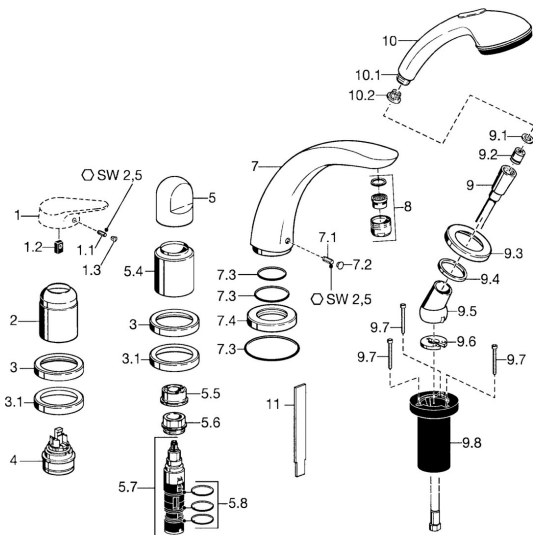

EAN: 4015474047891
static.hansa.com/5314203092

Náhradné diely

SP53142030

	Názov	Kód
1.1	Skrutka, M5x8, SW2.5	59904755
1.2	Klzné puzdro	59904778
1.3	Plug, hot/cold	59906705
2	Krytka Chróm	59904820
3	Kryt príruby Chróm Ukončené	59912256
3.1	Kryt príruby Chróm	59912259
4	Kartuš, 4,8 eco	59904601
5	Rukoväť Chróm	59912262
5.4	Krytka Chróm	59912265
5.5	Regulátor prietoku	59911897
5.6	Očné skrutka, M3x1.5	59911898
5.7	Prepínač	59912269
5.8	O-krúžok (komplet), d 24x2	59911835
7	Výtokové rameno, L=185 Chróm	59912270
7.1	Skrutka, M6x16, SW 2.5	59910120
7.2	Chróm/Saténová Ukončené	59911917
7.2	Vymedzovacia vložka Chróm	59911840
7.3	Tesnenie sada	59912276
7.4	Kryt príruby Chróm	59912278
8	Aerator, M28x1 D Chróm	59907198
9	Sprchová hadica, L=1750, G1/2-M12x1 Chróm	59912281
9.1	Tesniaci krúžok, d 21x12x2	59912304
9.2	Spätný ventil	59905714
9.3	Kryt príruby, M70x1 Chróm/Saténová Ukončené	59912288
9.3	Kryt príruby, M70x1 Chróm	59912287
9.4	Trecí krúžok	59912286
9.5	Držiak Chróm	59912282
9.6	[SK3238]	59912337
9.7	Skrutka, M4x45	59912291
9.8	Prechodka	59912290
10	Ručná sprcha Chróm/Saténová Ukončené	599043392
10	Ručná sprcha Chróm Ukončené	04320100
10	Ručná sprcha Chróm/Zlatá Ukončené	599043390
10.1	Šróbenie pre pripojenie hadice, G1/2 Ukončené	59912237
10.2	Filtre	59906859
11	Nástroj Ukončené	59912277
N.I.	Nadstavňový segment, 30 mm	59912163
N.I.	Nadstavňový segment, 20 mm	59912160
N.I.	Nadstavňový segment, 30 mm	59912235
N.I.	Predĺženie upevňovacej skrutky Chróm	59912169