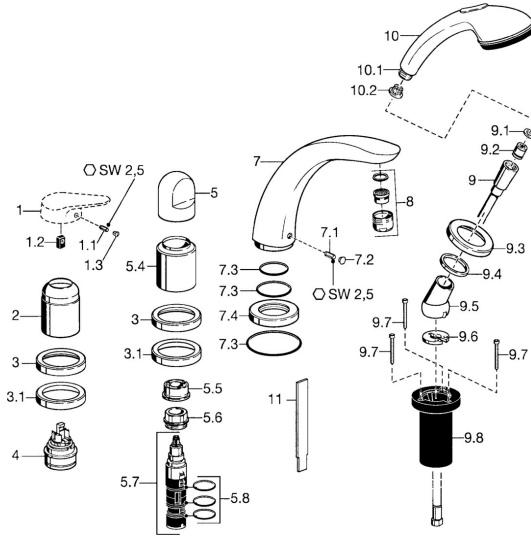

Reserveonderdelen

SP53142030

	Naam	Code
1.1	Schroef, M5x8, SW2.5	59904755
1.2	Joint klassiek uitloop	59904778
1.3	Plug, hot/cold	59906705
2	Kap Chroom	59904820
3	Afdekplaat Chroom Stopgezet	59912256
3.1	Afdekplaat Chroom	59912259
4	Binnenwerk, 4.8 eco	59904601
5	Hendel Chroom	59912262
5.4	Kap Chroom	59912265
5.5	Doorvoerbegrenzer	59911897
5.6	Schroef, M32x1.5	59911898
5.7	Omsteller	59912269
5.8	O-ring, d 24x2	59911835
7	Uitloop, L=185 Chroom	59912270
7.1	Schroef, M6x16, SW 2.5	59910120
7.2	Plug Chroom/Satijn Stopgezet	59911917
7.2	Binnendeel temperatuurhendel Chroom	59911840
7.3	Dichting	59912276
7.4	Afdekplaat Chroom	59912278
8	Mousseur, M28x1 D Chroom	59907198
9	Doucheslang, L=1750, G1/2-M12x1 Chroom	59912281
9.1	Afdichtring, d 21x12x2	59912304
9.2	Terugslagklep	59905714
9.3	Afdekplaat, M70x1 Chroom/Satijn Stopgezet	59912288
9.3	Afdekplaat, M70x1 Chroom	59912287
9.4	Glijring wit	59912286
9.5	Houder Chroom	59912282
9.6	[DU3238]	59912337
9.7	Schroef, M4x45	59912291
9.8	Doorvoernippel	59912290
10	Handdouche Chroom/Satijn Stopgezet	599043392
10	Handdouche Chroom Stopgezet	04320100
10	Handdouche Chroom/Goud Stopgezet	599043390
10.1	Koppelstuk flexibel, G1/2 Stopgezet	59912237
10.2	Filter sproeier	59906859
11	Instrument Stopgezet	59912277
N.I.	Inbouwverlengstuk compleet, 30 mm	59912163
N.I.	Inbouwverlengstuk compleet, 20 mm	59912160
N.I.	Inbouwverlengstuk compleet, 30 mm	59912235
N.I.	Verlenschroeven Chroom	59912169