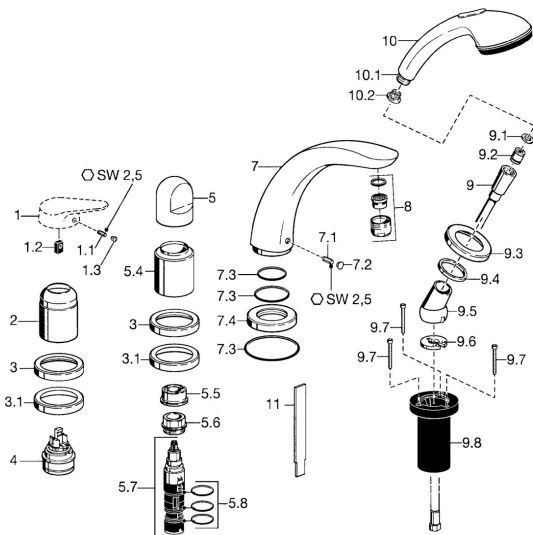

## Pièces de rechange

### SP53142030

	Nom	Code
1.1	Vis, M5x8, SW2.5	59904755
1.2	Kit de joints pour bec	59904778
1.3	Bouchon cache trou, hot/cold	59906705
2	Chape Chrome	59904820
3	Rosaces Chrome <b>Arrêté</b>	59912256
3.1	Rosaces Chrome	59912259
4	Cartouche, 4.8 eco	59904601
5	Levier Chrome	59912262
5.4	Chape Chrome	59912265
5.5	Limiteur de debit	59911897
5.6	Vis Loop, M32x1.5	59911898
5.7	Inverseur	59912269
5.8	Joint torique, d 24x2	59911835
7	Bec, L=185 Chrome	59912270
7.1	Vis, M6x16, SW 2.5	59910120
7.2	Bouchon cache trou Chrome/Satin <b>Arrêté</b>	59911917
7.2	Butée de réglage Chrome	59911840
7.3	Set de fixation pour bec	59912276
7.4	Rosaces Chrome	59912278
8	Aérateur, M28x1 D Chrome	59907198
9	Flexible, L=1750, G1/2-M12x1 Chrome	59912281
9.1	L'anneau d'étanchéité, d 21x12x2	59912304
9.2	Clapet anti-retour	59905714
9.3	Rosaces, M70x1 Chrome/Satin <b>Arrêté</b>	59912288
9.3	Rosaces, M70x1 Chrome	59912287
9.4	Bague glissante	59912286
9.5	Titulaire Chrome	59912282
9.6	Disk	59912337
9.7	Vis, M4x45	59912291
9.8	Passage tablette	59912290
10	Douchette Chrome/Satin <b>Arrêté</b>	599043392
10	Douchette Chrome <b>Arrêté</b>	04320100
10	Douchette Chrome/or <b>Arrêté</b>	599043390
10.1	Raccord tuyau, G1/2 <b>Arrêté</b>	59912237
10.2	Tête de douchette	59906859
11	Outil <b>Arrêté</b>	59912277
N.I.	Rallonge pour mitigeur encastrés, 30 mm	59912163
N.I.	Rallonge pour mitigeur encastrés, 20 mm	59912160
N.I.	Rallonge pour mitigeur encastrés, 30 mm	59912235
N.I.	Kit de vis d'extension Chrome	59912169