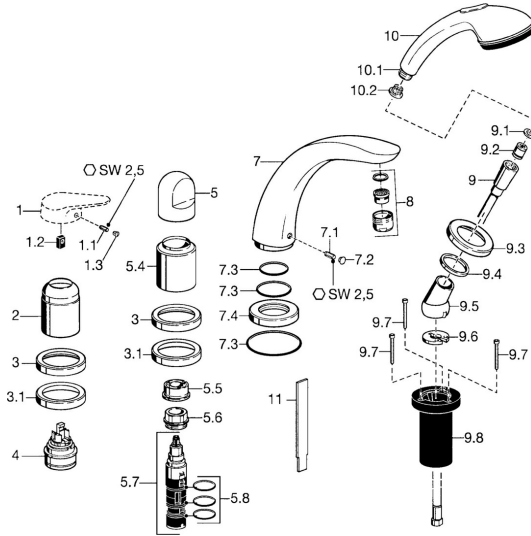

## Ersatzteile

### SP53142030

	Name	Art.-Nr.
1.1	Schraube, M5x8, SW2.5	59904755
1.2	Kunststoffadapter	59904778
1.3	Blindstopfen, hot/cold	59906705
2	Abdeckkappe Chrom	59904820
3	Rosette Chrom <b>Ausgelaufen</b>	59912256
3.1	Rosette Chrom	59912259
4	Kartusche, 4.8 eco	59904601
5	Griff Chrom	59912262
5.4	Abdeckkappe Chrom	59912265
5.5	Durchflussbegrenzer	59911897
5.6	Ringschraube, M32x1.5	59911898
5.7	Umstellung	59912269
5.8	O-Ringsatz, d 24x2	59911835
7	Auslauf, L=185 Chrom	59912270
7.1	Schraube, M6x16, SW 2.5	59910120
7.2	Blindstopfen Chrom/Seidenmatt <b>Ausgelaufen</b>	59911917
7.2	Abdeckstopfen Chrom	59911840
7.3	Dichtungskit	59912276
7.4	Rosette Chrom	59912278
8	Luftsprudler, M28x1 D Chrom	59907198
9	Brauseschlauch, L=1750, G1/2-M12x1 Chrom	59912281
9.1	Dichtungsring, d 21x12x2	59912304
9.2	Rückschlagventil	59905714
9.3	Rosette, M70x1 Chrom/Seidenmatt <b>Ausgelaufen</b>	59912288
9.3	Rosette, M70x1 Chrom	59912287
9.4	Gleitring	59912286
9.5	Halter Chrom	59912282
9.6	Scheibe	59912337
9.7	Schraube, M4x45	59912291
9.8	Schlauchdurchführung	59912290
10	Handbrause Chrom/Seidenmatt <b>Ausgelaufen</b>	599043392
10	Handbrause Chrom <b>Ausgelaufen</b>	04320100
10	Handbrause Chrom/Gold <b>Ausgelaufen</b>	599043390
10.1	Schlauchanschluß, G1/2 <b>Ausgelaufen</b>	59912237
10.2	Sieb	59906859
11	Werkzeuge <b>Ausgelaufen</b>	59912277
N.I.	Verlängerungssatz, 30 mm	59912163
N.I.	Verlängerungssatz, 20 mm	59912160
N.I.	Verlängerungssatz, 30 mm	59912235
N.I.	Verlängerungsschraubensatz Chrom	59912169