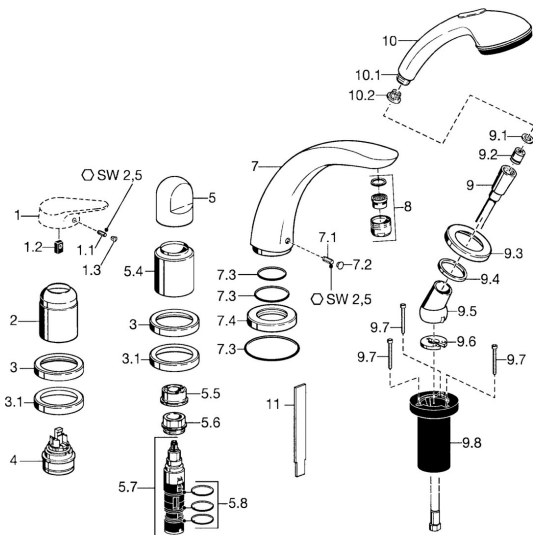

EAN: 4015474048539
static.hansa.com/5314203090

Náhradné diely

SP53142030

	Názov	Kód
1.1	Skrutka, M5x8, SW2.5	59904755
1.2	Klzné puzdro	59904778
1.3	Plug, hot/cold	59906705
2	Krytka Chróm	59904820
3	Kryt príruby Chróm Ukončené	59912256
3.1	Kryt príruby Chróm	59912259
4	Kartuš, 4.8 eco	59904601
5	Rukoväť Chróm	59912262
5.4	Krytka Chróm	59912265
5.5	Regulátor prietoku	59911897
5.6	Očné skrutka, M3x1.5	59911898
5.7	Prepínač	59912269
5.8	O-krúžok (komplet), d 24x2	59911835
7	Výtokové rameno, L=185 Chróm	59912270
7.1	Skrutka, M6x16, SW 2.5	59910120
7.2	Chróm/Saténová Ukončené	59911917
7.2	Vymedzovacia vložka Chróm	59911840
7.3	Tesnenie sada	59912276
7.4	Kryt príruby Chróm	59912278
8	Aerator, M28x1 D Chróm	59907198
9	Sprchová hadica, L=1750, G1/2-M12x1 Chróm	59912281
9.1	Tesniaci krúžok, d 21x12x2	59912304
9.2	Spätný ventil	59905714
9.3	Kryt príruby, M70x1 Chróm/Saténová Ukončené	59912288
9.3	Kryt príruby, M70x1 Chróm	59912287
9.4	Treťí krúžok	59912286
9.5	Držiak Chróm	59912282
9.6	[SK3238]	59912337
9.7	Skrutka, M4x45	59912291
9.8	Prechodka	59912290
10	Ručná sprcha Chróm/Saténová Ukončené	599043392
10	Ručná sprcha Chróm Ukončené	04320100
10	Ručná sprcha Chróm/Zlatá Ukončené	599043390
10.1	Šróbenie pre pripojenie hadice, G1/2 Ukončené	59912237
10.2	Filtre	59906859
11	Nástroj Ukončené	59912277
N.I.	Nadstavňový segment, 30 mm	59912163
N.I.	Nadstavňový segment, 20 mm	59912160
N.I.	Nadstavňový segment, 30 mm	59912235
N.I.	Predĺženie upevňovacej skrutky Chróm	59912169