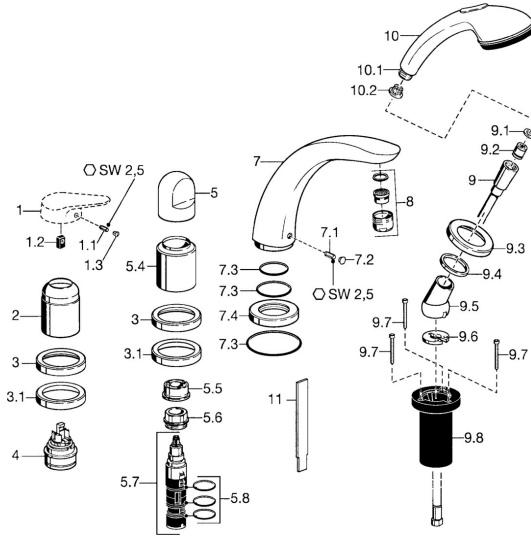

EAN: 4015474048539
static.hansa.com/5314203090

Reserveonderdelen

SP53142030

	Naam	Code
1.1	Schroef, M5x8, SW2.5	59904755
1.2	Joint klassiek uitloop	59904778
1.3	Plug, hot/cold	59906705
2	Kap Chroom	59904820
3	Afdekplaat Chroom Stopgezet	59912256
3.1	Afdekplaat Chroom	59912259
4	Binnenwerk, 4.8 eco	59904601
5	Hendel Chroom	59912262
5.4	Kap Chroom	59912265
5.5	Doorvoerbegrenzer	59911897
5.6	Schroefoog, M32x1.5	59911898
5.7	Omsteller	59912269
5.8	O-ring, d 24x2	59911835
7	Uitloop, L=185 Chroom	59912270
7.1	Schroef, M6x16, SW 2.5	59910120
7.2	Plug Chroom/Satijn Stopgezet	59911917
7.2	Binnendeel temperatuurhendel Chroom	59911840
7.3	Dichting	59912276
7.4	Afdekplaat Chroom	59912278
8	Mousseur, M28x1 D Chroom	59907198
9	Doucheslang, L=1750, G1/2-M12x1 Chroom	59912281
9.1	Afdichtring, d 21x12x2	59912304
9.2	Terugslagklep	59905714
9.3	Afdekplaat, M70x1 Chroom/Satijn Stopgezet	59912288
9.3	Afdekplaat, M70x1 Chroom	59912287
9.4	Glijring wit	59912286
9.5	Houder Chroom	59912282
9.6	[DU3238]	59912337
9.7	Schroef, M4x45	59912291
9.8	Doorvoernippel	59912290
10	Handdouche Chroom/Satijn Stopgezet	599043392
10	Handdouche Chroom Stopgezet	04320100
10	Handdouche Chroom/Goud Stopgezet	599043390
10.1	Koppelstuk flexibel, G1/2 Stopgezet	59912237
10.2	Filter sproeier	59906859
11	Instrument Stopgezet	59912277
N.I.	Inbouwverlengstuk compleet, 30 mm	59912163
N.I.	Inbouwverlengstuk compleet, 20 mm	59912160
N.I.	Inbouwverlengstuk compleet, 30 mm	59912235
N.I.	Verlenschroeven Chroom	59912169