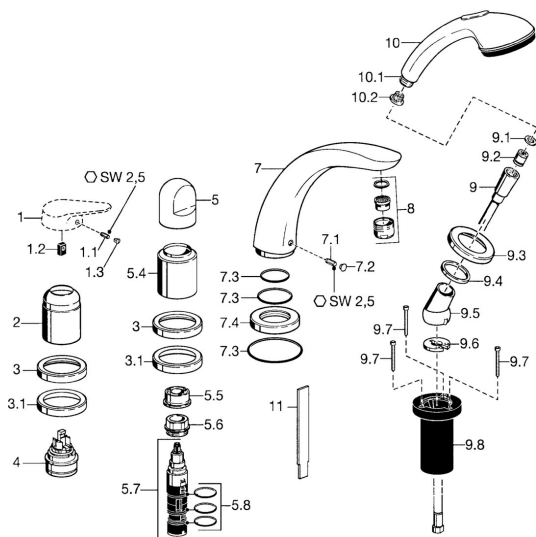

## Parti di ricambio

### SP53142030

	Nome	Codice
1.1	Screw, M5x8, SW2.5	59904755
1.2	Adattatore	59904778
1.3	Tappo, hot/cold	59906705
2	Cappuccio Cromo	59904820
3	Piastra Cromo <b>Fuori produzione</b>	59912256
3.1	Piastra Cromo	59912259
4	Cartuccia, 4.8 eco	59904601
5	Maniglia Cromo	59912262
5.4	Cappuccio Cromo	59912265
5.5	Limitatore di portata	59911897
5.6	Vite eye, M32x1.5	59911898
5.7	Deviatore	59912269
5.8	O-ring, d 24x2	59911835
7	Bocca, L=185 Cromo	59912270
7.1	Screw, M6x16, SW 2.5	59910120
7.2	Tappo Cromo/Satinato <b>Fuori produzione</b>	59911917
7.2	Spinotto Cromo	59911840
7.3	Kit di guarnizione	59912276
7.4	Piastra Cromo	59912278
8	Aeratore, M28x1 D Cromo	59907198
9	Flessibile doccia, L=1750, G1/2-M12x1 Cromo	59912281
9.1	L'anello di tenuta, d 21x12x2	59912304
9.2	Valvola antiriflusso	59905714
9.3	Piastra, M70x1 Cromo/Satinato <b>Fuori produzione</b>	59912288
9.3	Piastra, M70x1 Cromo	59912287
9.4	Anello glassato	59912286
9.5	Titolare Cromo	59912282
9.6	[IT3238]	59912337
9.7	Screw, M4x45	59912291
9.8	Supporto per doccetta	59912290
10	Doccetta Cromo/Satinato <b>Fuori produzione</b>	599043392
10	Doccetta Cromo <b>Fuori produzione</b>	04320100
10	Doccetta Cromo/Oro <b>Fuori produzione</b>	599043390
10.1	Hose coupling, G1/2 <b>Fuori produzione</b>	59912237
10.2	Filtro	59906859
11	Tool <b>Fuori produzione</b>	59912277
N.I.	Prolunga, 30 mm	59912163
N.I.	Prolunga, 20 mm	59912160
N.I.	Prolunga, 30 mm	59912235
N.I.	Kit viti per prolunga Cromo	59912169