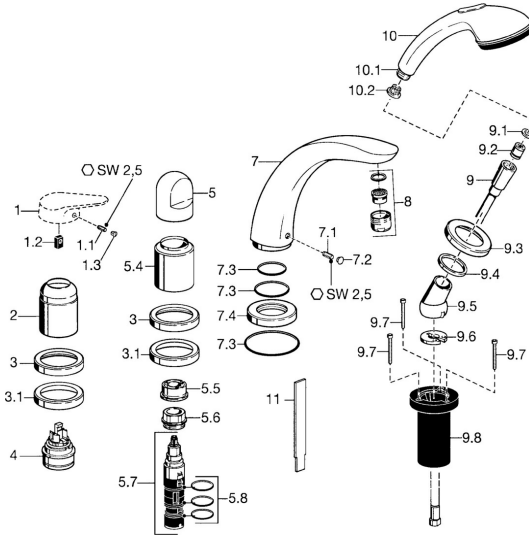

EAN: 4015474048539
static.hansa.com/5314203090

Pièces de rechange

SP53142030

	Nom	Code
1.1	Vis, M5x8, SW2.5	59904755
1.2	Kit de joints pour bec	59904778
1.3	Bouchon cache trou, hot/cold	59906705
2	Chape Chrome	59904820
3	Rosaces Chrome Arrêté	59912256
3.1	Rosaces Chrome	59912259
4	Cartouche, 4.8 eco	59904601
5	Levier Chrome	59912262
5.4	Chape Chrome	59912265
5.5	Limiteur de debit	59911897
5.6	Vis Loop, M32x1.5	59911898
5.7	Inverseur	59912269
5.8	Joint torique, d 24x2	59911835
7	Bec, L=185 Chrome	59912270
7.1	Vis, M6x16, SW 2.5	59910120
7.2	Bouchon cache trou Chrome/Satin Arrêté	59911917
7.2	Butée de réglage Chrome	59911840
7.3	Set de fixation pour bec	59912276
7.4	Rosaces Chrome	59912278
8	Aérateur, M28x1 D Chrome	59907198
9	Flexible, L=1750, G1/2-M12x1 Chrome	59912281
9.1	L'anneau d'étanchéité, d 21x12x2	59912304
9.2	Clapet anti-retour	59905714
9.3	Rosaces, M70x1 Chrome/Satin Arrêté	59912288
9.3	Rosaces, M70x1 Chrome	59912287
9.4	Bague glissante	59912286
9.5	Titulaire Chrome	59912282
9.6	Disk	59912337
9.7	Vis, M4x45	59912291
9.8	Passage tablette	59912290
10	Douchette Chrome/Satin Arrêté	599043392
10	Douchette Chrome Arrêté	04320100
10	Douchette Chrome/or Arrêté	599043390
10.1	Raccord tuyau, G1/2 Arrêté	59912237
10.2	Tête de douchette	59906859
11	Outil Arrêté	59912277
N.I.	Rallonge pour mitigeur encastrés, 30 mm	59912163
N.I.	Rallonge pour mitigeur encastrés, 20 mm	59912160
N.I.	Rallonge pour mitigeur encastrés, 30 mm	59912235
N.I.	Kit de vis d'extension Chrome	59912169