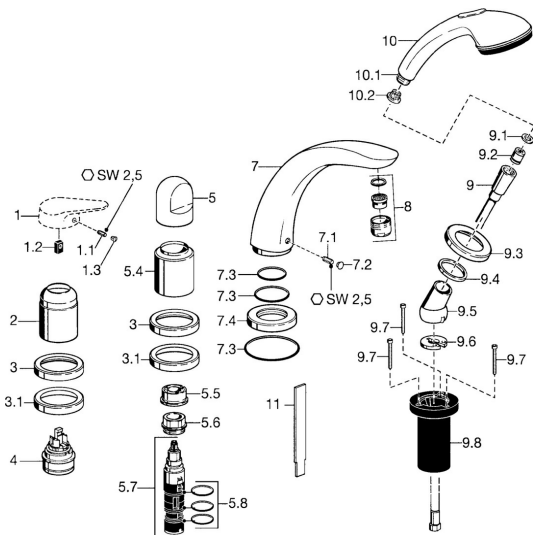

EAN: 4015474047846
static.hansa.com/53142030

Náhradné diely

SP53142030

	Názov	Kód
1.1	Skrutka, M5x8, SW2.5	59904755
1.2	Klzné puzdro	59904778
1.3	Plug, hot/cold	59906705
2	Krytka Chróm	59904820
3	Kryt príruby Chróm Ukončené	59912256
3.1	Kryt príruby Chróm	59912259
4	Kartuš, 4,8 eco	59904601
5	Rukoväť Chróm	59912262
5.4	Krytka Chróm	59912265
5.5	Regulátor prietoku	59911897
5.6	Očné skrutka, M32x1.5	59911898
5.7	Prepínač	59912269
5.8	O-krúžok (komplet), d 24x2	59911835
7	Výtokové rameno, L=185 Chróm	59912270
7.1	Skrutka, M6x16, SW 2.5	59910120
7.2	Chróm/Saténová Ukončené	59911917
7.2	Vymedzovacia vložka Chróm	59911840
7.3	Tesnenie sada	59912276
7.4	Kryt príruby Chróm	59912278
8	Aerator, M28x1 D Chróm	59907198
9	Sprchová hadica, L=1750, G1/2-M12x1 Chróm	59912281
9.1	Tesniaci krúžok, d 21x12x2	59912304
9.2	Spätný ventil	59905714
9.3	Kryt príruby, M70x1 Chróm/Saténová Ukončené	59912288
9.3	Kryt príruby, M70x1 Chróm	59912287
9.4	Trečí krúžok	59912286
9.5	Držiak Chróm	59912282
9.6	[SK3238]	59912337
9.7	Skrutka, M4x45	59912291
9.8	Prechodka	59912290
10	Ručná sprcha Chróm/Saténová Ukončené	599043392
10	Ručná sprcha Chróm Ukončené	04320100
10	Ručná sprcha Chróm/Zlatá Ukončené	599043390
10.1	Šróbenie pre pripojenie hadice, G1/2 Ukončené	59912237
10.2	Filtre	59906859
11	Nástroj Ukončené	59912277
N.I.	Nadstavňový segment, 30 mm	59912163
N.I.	Nadstavňový segment, 20 mm	59912160
N.I.	Nadstavňový segment, 30 mm	59912235
N.I.	Predĺženie upevňovacej skrutky Chróm	59912169